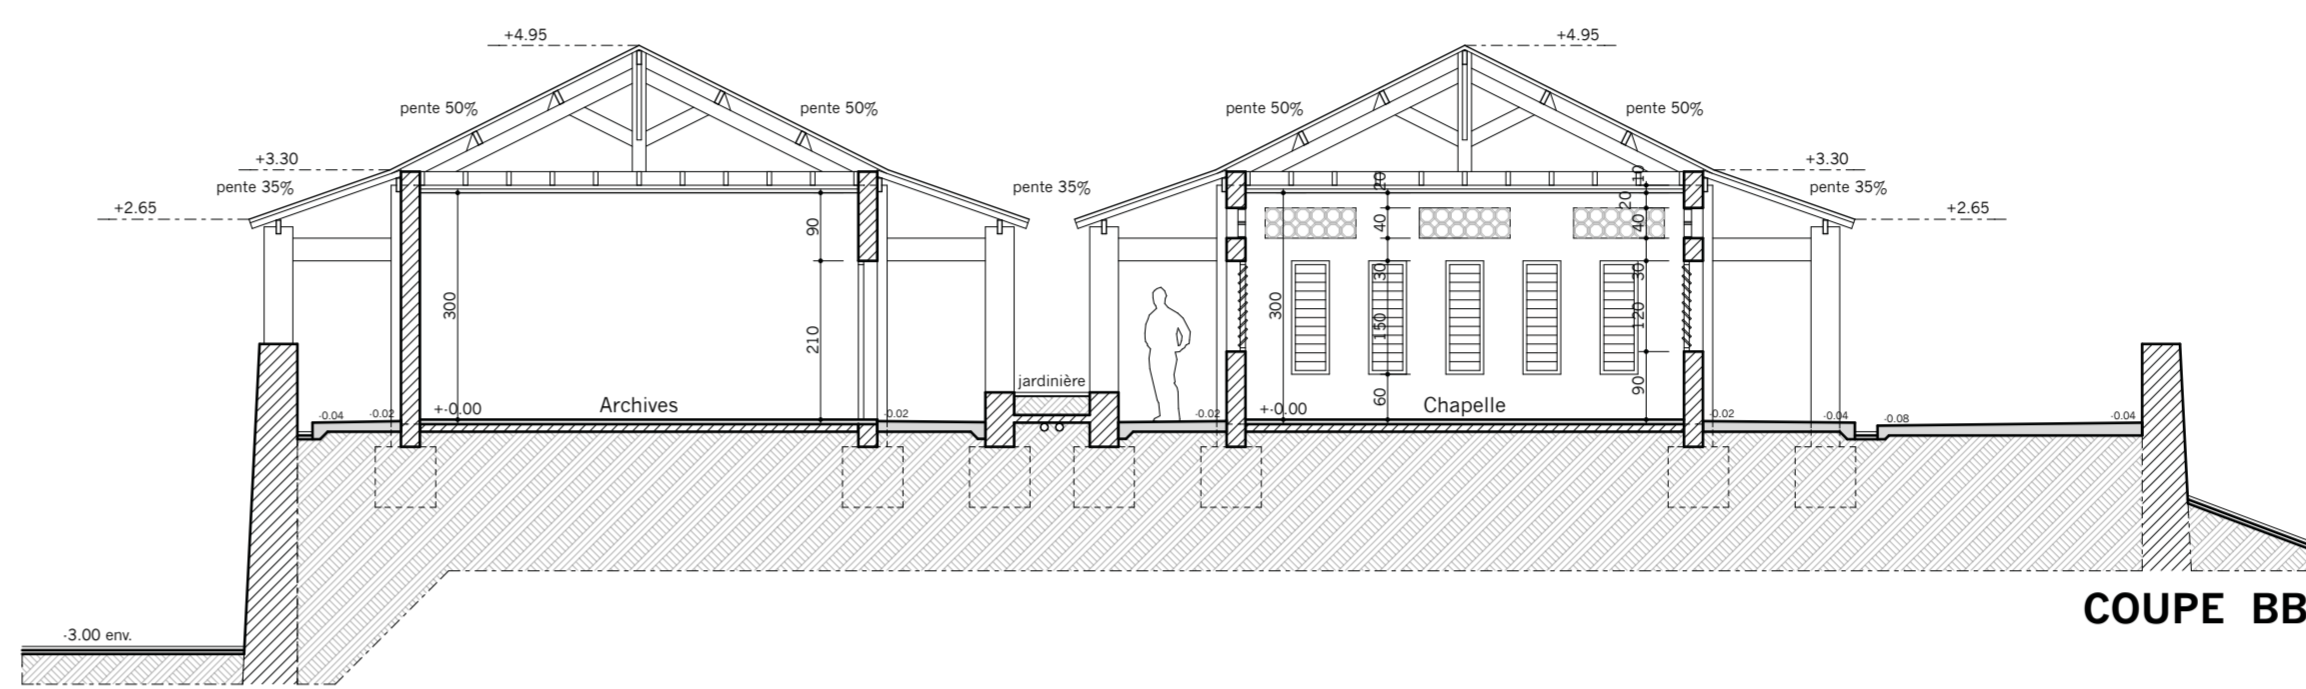

COUPE AA

COUPE BB

COUPE CC

PLAN DU REZ-DE-CHAUSSEE

<p>E.C.A.R. DIOCESE DE MANANJARY</p>	
<p>Projet de construction du futur Hôpital Sainte Anne</p>	
<p>Route nationale 25 COMMUNE RURALE DE TSARAVARY DISTRICT DE MANANJARY</p>	
<p>ADMINISTRATION CONSULTATIONS EXTERNES</p>	<p>Date: 30/04/11</p>
<p>PLANS - COUPES AA BB CC</p>	
<p>A-21/05/11 Mise à jour</p>	
<p>B-10/12/11 Variante sans les logements</p>	
<p style="font-size: 24px; font-weight: bold;">4.1</p> <p style="text-align: right; font-size: 12px;">B</p>	
<p>Echelle: 1/100°</p>	