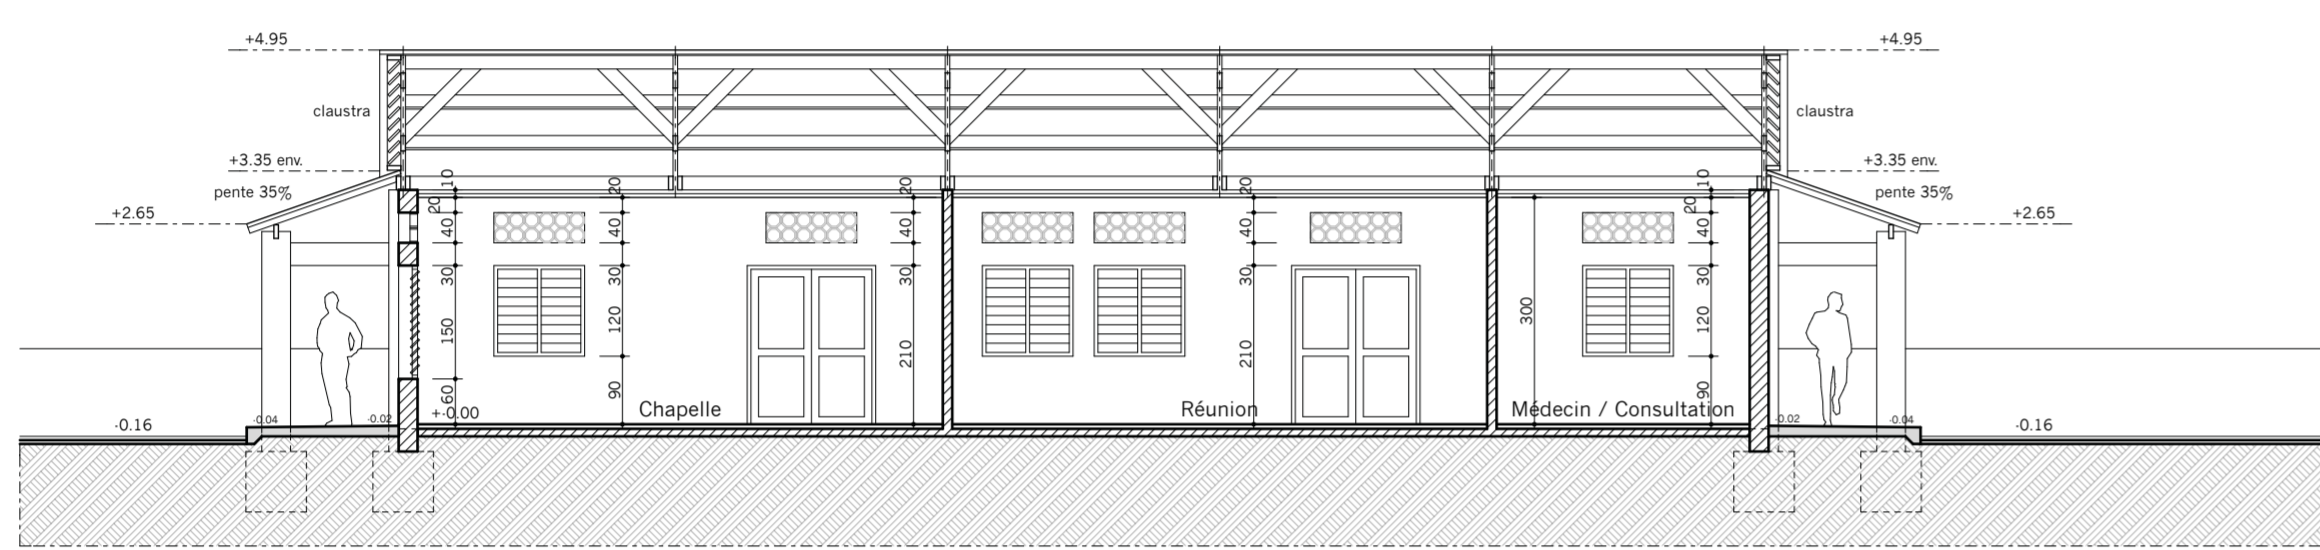

COUPE AA

COUPE BB

COUPE CC

PLAN DU REZ-DE-CHAUSSEE

<p>E.C.A.R. DIOCESE DE MANANJARY</p>	
<p>Projet de construction du futur Hôpital Sainte Anne</p>	
<p>Route nationale 25 COMMUNE RURALE DE TSARAVARY DISTRICT DE MANANJARY</p>	
<p>ADMINISTRATION CONSULTATIONS EXTERNES</p>	<p>Date: 30/04/11</p>
<p>PLANS - COUPES AA BB CC</p>	
<p>A-21/05/11 Mise à jour</p>	
<p>B-10/12/11 Variante sans les logements</p>	
<p style="font-size: 24px; font-weight: bold;">4.1</p> <p style="text-align: right; font-size: 12px;">B</p>	
<p>Echelle: 1/100°</p>	