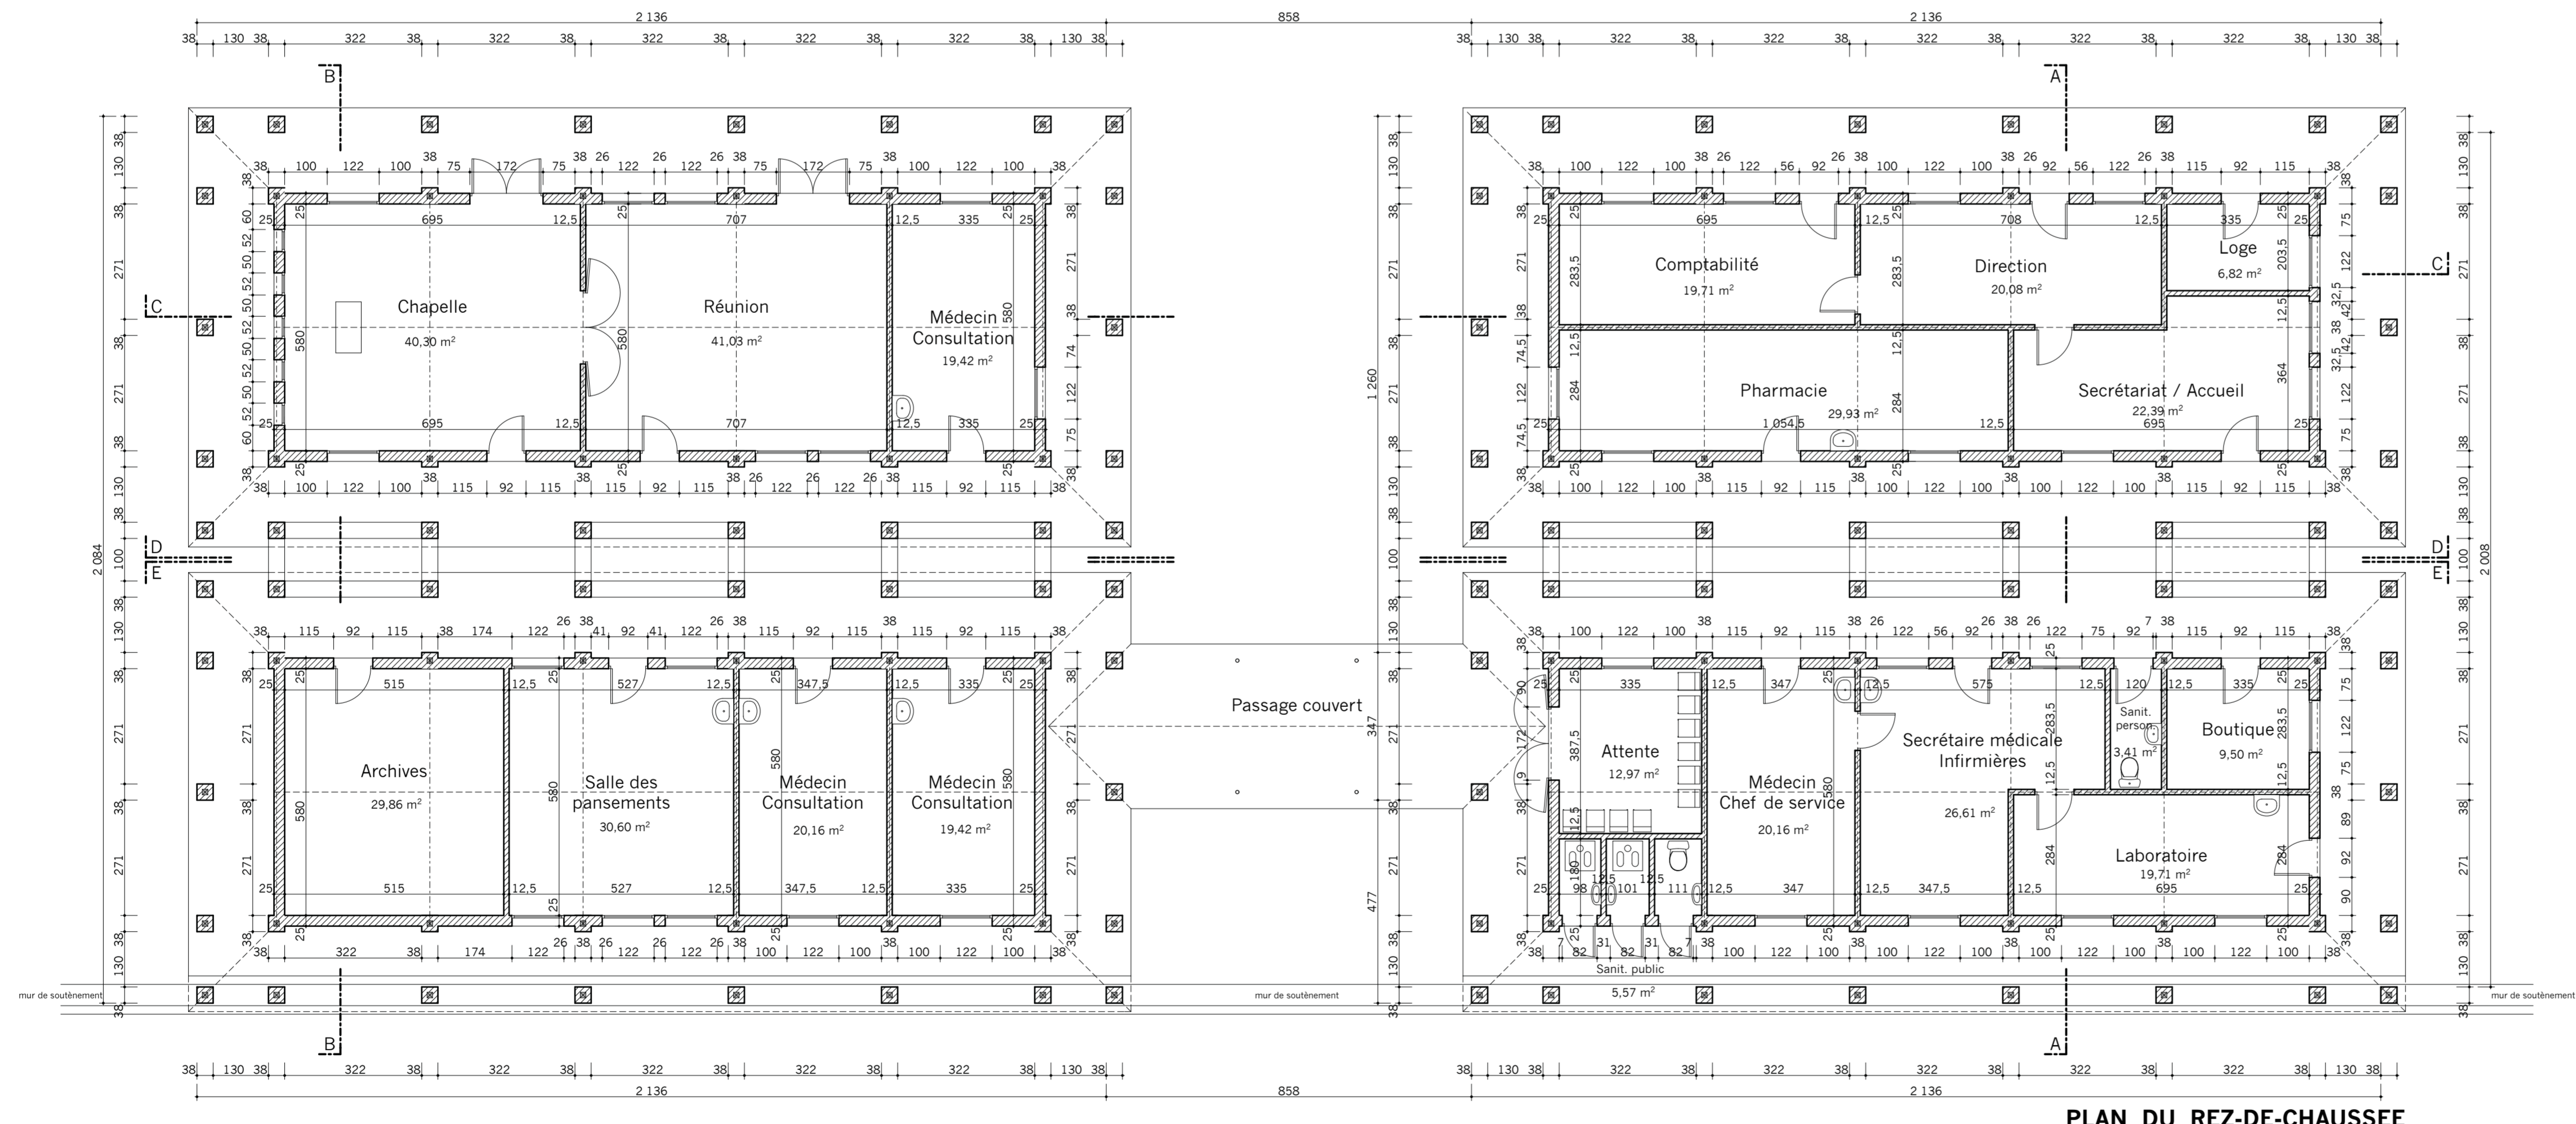

COUPE AA

COUPE BB

COUPE CC

PLAN DU REZ-DE-CHAUSSEE

<p>E.C.A.R. DIOCESE DE MANANJARY</p>	
<p>Projet de construction du futur Hôpital Sainte Anne</p>	
<p>Route nationale 25 COMMUNE RURALE DE TSARAVARY DISTRICT DE MANANJARY</p>	
<p>ADMINISTRATION CONSULTATIONS EXTERNES</p>	<p>Date: 30/04/11</p>
<p>PLANS - COUPES AA BB CC</p>	
<p>A-21/05/11 Mise à jour</p>	
<p>B-10/12/11 Variante sans les logements</p>	
<p style="font-size: 24px; font-weight: bold;">4.1</p> <p style="text-align: right; font-size: 12px;">B</p>	
<p>Echelle: 1/100°</p>	