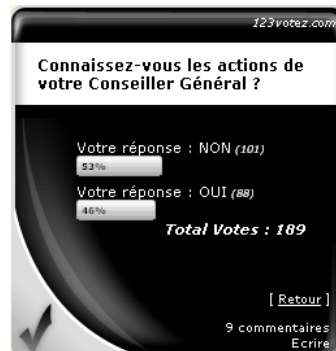

## RESULTATS DU SONDAGE

Vous avez été exactement **189** à avoir répondu à la question :  
CONNAISSEZ-VOUS LES ACTIONS DE VOTRE CONSEILLER GENERAL

**101 ont répondu NON soit 53%**  
**88 ont répondu OUI soit 47%**

### Cible des Personnes contactées

■ Elus Municipaux ■ Elus Conseil Général  
■ Personnel de collectivités ■ Habitants du Val de Marne

En prenant en compte ces proportions, il y a lieu d'ajuster les résultats et considérer que plus de **60%** de nos concitoyens ne connaissent pas l'action de leur Conseiller Général, ni ce que représente le conseil général.