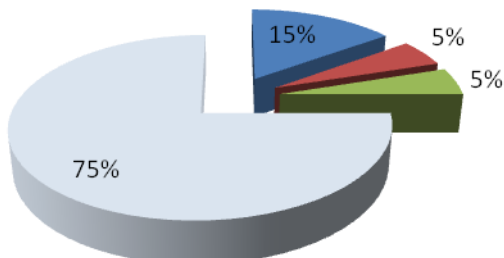

## RESULTATS DU SONDAGE

Vous avez été exactement **189** à avoir répondu à la question :  
CONNAISSEZ-VOUS LES ACTIONS DE VOTRE CONSEILLER GENERAL

**101 ont répondu NON soit 53%**  
**88 ont répondu OUI soit 47%**

### Cible des Personnes contactées

■ Elus Municipaux ■ Elus Conseil Général  
■ Personnel de collectivités ■ Habitants du Val de Marne

En prenant en compte ces proportions, il y a lieu d'ajuster les résultats et considérer que plus de **60%** de nos concitoyens ne connaissent pas l'action de leur Conseiller Général, ni ce que représente le conseil général.