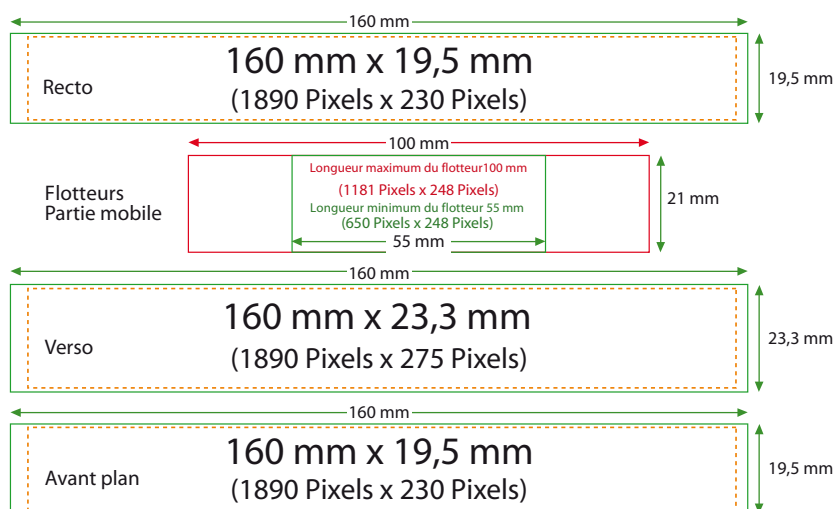

POUR UN DEVELOPPEMENT SOUHAITABLE, POUR UNE COMMUNICATION DURABLE ET RESPONSABLE !

BROSSE A DENTS LIQUIDE DE FABRICATION EUROPEENNE

COLORIS SOLIDES

Brosse à dents en plastique et métal avec décors et flotteurs dans un liquide.
Construisez votre décor et votre flotteur et créer votre brosse à dents.

REF: GO78-16244

MARQUAGE DES QUATRE PARTIES DU PORTE-CLEFS

Origine : Scandinavie

INFOS TOTEM

1- Origines de la matière 2 - Fabrication du produit 3- Informations produits
4- Propriétés de la matière 5- Appellations ou labels 6- Mode de transport
7- Conditionnement 8 - Autres informations **id** - Idée originale ou pas
A- Coût CO² de fabrication unitaire **B** - % du CO² en transport compensé GOVA.