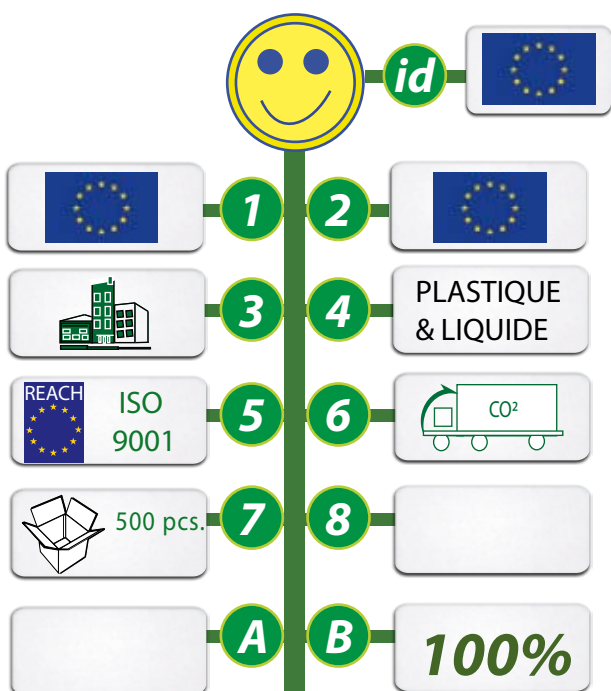

POUR UN DEVELOPPEMENT SOUHAITABLE, POUR UNE COMMUNICATION DURABLE ET RESPONSABLE !

BROSSE A DENTS LIQUIDE DE FABRICATION EUROPEENNE

COLORIS SOLIDES

Brosse à dents en plastique et métal avec décors et flotteurs dans un liquide.
Construisez votre décor et votre flotteur et créer votre brosse à dents.

REF: GO78-16244

MARQUAGE DES QUATRE PARTIES DU PORTE-CLEFS

Origine : Scandinavie

INFOS TOTEM

1- Origines de la matière 2 - Fabrication du produit 3- Informations produits
4- Propriétés de la matière 5- Appellations ou labels 6- Mode de transport
7- Conditionnement 8 - Autres informations **id** - Idée originale ou pas
A- Coût CO² de fabrication unitaire **B** - % du CO² en transport compensé GOVA.