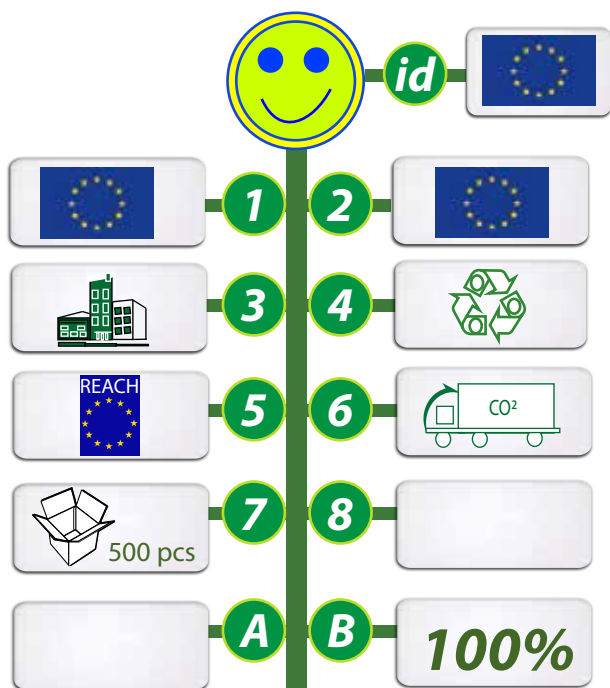

## TROUSSES EN BÂCHE BLANCHE

REF: **GO85-13T 7801B** 23,5cm x 11,5cm.

### TROUSSES EN BÂCHE BLANCHE

Fabriquées en toile de bâche nos troussees sont très résistantes.

Dimensions 23,5 CM X 11, 5 cm avec zip  
 Coloris du zip proposé en fonction de la couleur du marquage.

Impression de 1 à 4 couleurs ou impression quadrichromie sur toute la surface.