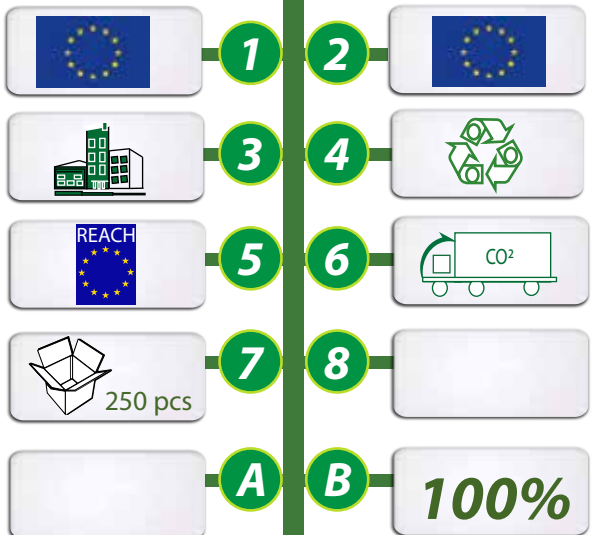

POUR UN DEVELOPPEMENT SOUHAITABLE, POUR UNE COMMUNICATION DURABLE ET RESPONSABLE !

TROUSSES EN TOILE PVC

REF: GO85-13T 7801

TROUSSES EN TOILE PVC

Fabriquées en toile de PVC nos troussees sont très résistantes.

Dimension : 23,5cm x 11,5cm.

Impression de 1 à 4 couleurs ou impression quadrichromie sur toute la surface.

**INFOS
TOTEM**

1- Origines de la matière 2 - Fabrication du produit 3- Informations produits
 4 - Propriétés de la matière 5 - Appellations ou labels 6- Mode de transport
 7- Conditionnement 8 - Autres informations id - Idée originale ou pas
 A- Coût CO² de fabrication unitaire B - % du CO² en transport compensé GOVA.