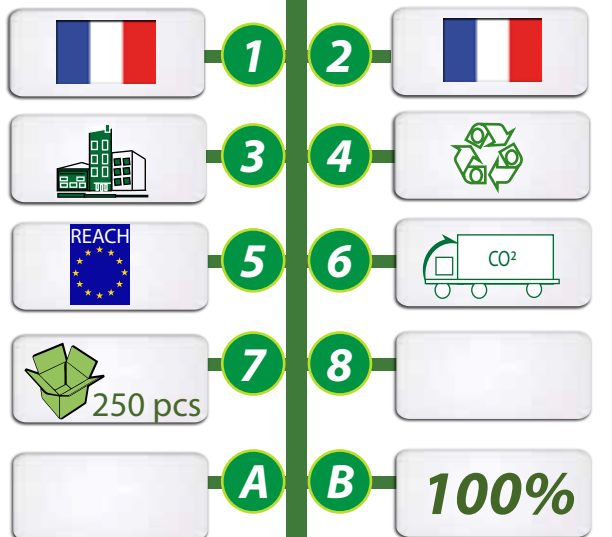

POUR UN DEVELOPPEMENT SOUHAITABLE, POUR UNE COMMUNICATION DURABLE ET RESPONSABLE !

POCHETTE SIMPLE EN PVC

REF: GO86-13PVC308

POCHETTE SIMPLE EN PVC.

Dimension : 23,5cm x 16,5cm.

Coloris disponibles : Gammes FLORALE - FRUIT - ARBIS
 Uniquement en coloris blanc pour le PVC recyclé.

Impression quadri ou sérigraphie 1 couleur 21 x 14,5cm.

COLORIS GAMME FLORALE.

COLORIS GAMME FRUIT.

COLORIS GAMME ARBIS.

id

INFOS TOTEM
GOVA

1- Origines de la matière 2 - Fabrication du produit 3- Informations produits
 4- Propriétés de la matière 5 - Appellations ou labels 6- Mode de transport
 7- Conditionnement 8 - Autres informations id - Idée originale ou pas
 A- Coût CO² de fabrication unitaire B - % du CO² en transport compensé GOVA.