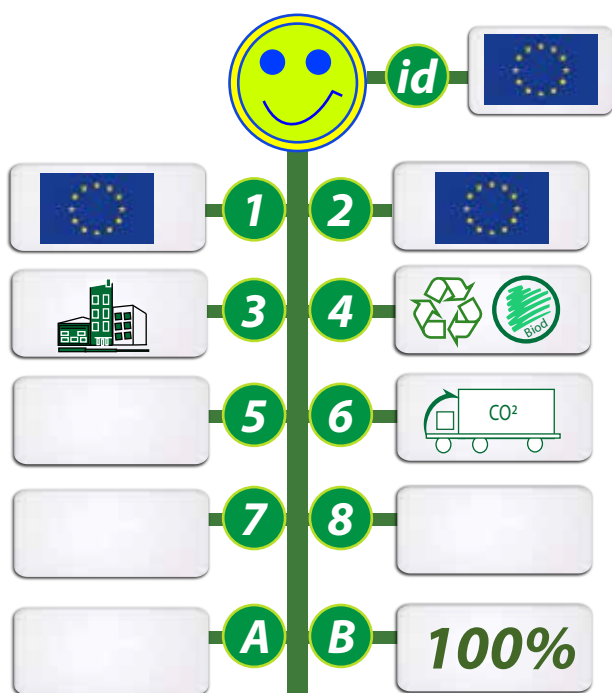

## MALLETTE EN CARTON RECYCLE

REF: **GO50-ECOCR01**

Dimensions : 34 x 24 x 3cm.

REF: **GO50-ECOCR02**

Dimensions : 34 x 24 x 5cm.

Poignée en coton, fermeture pression, porte-cartes, attache stylo, stylo en OPTION.  
 Marquage : Gravure à sec, sérigraphie ou UVI, ou thermogravure.

*Nos produits sont fabriqués en carton avec des fibres 100% recyclées récupérées après le tri sélectif des déchets.*

*Les coloris disponibles sont : Naturel, noir, bleu foncé, vert, ocre rouge, cannelle et chocolat.*

*Les teintes obtenues sont fabriquées à partir de colorants spécifiques permettant d'assurer une non-toxicité du produit.*

**1- Origines de la matière 2 - Fabrication du produit 3- Informations produits 4 - Propriétés de la matière 5 - Appellations ou labels 6- Mode de transport 7- Taxes en vigueur en France 8 - Autres informations id - Idée originale ou pas A- Coût CO<sup>2</sup> de fabrication unitaire B - % du CO<sup>2</sup> en transport compensé GOVA.**