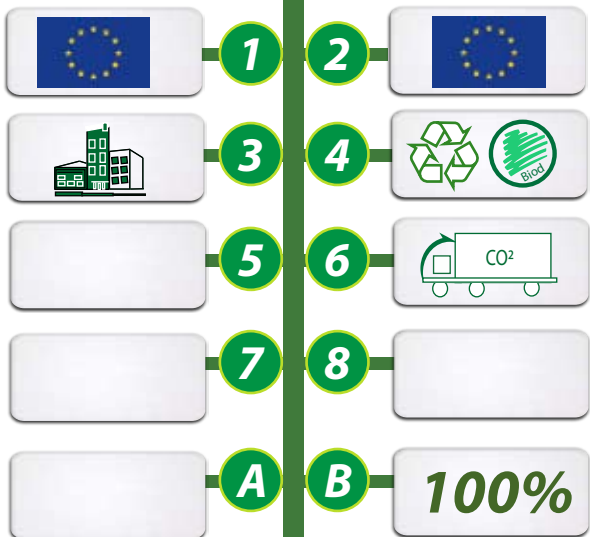

POUR UN DEVELOPPEMENT SOUHAITABLE, POUR UNE COMMUNICATION DURABLE ET RESPONSABLE !

POCHETTE EN CARTON RECYCLE

POCHETTE EN CARTON RECYCLE

Dimension : 35 x 23 x 3cm
 Marquage : Gravure à sec, sérigraphie ou UVI,
 ou thermogravure.

REF: GO50-12009

Nos produits sont fabriqués en carton avec des fibres 100% recyclées récupérées après le tri sélectif des déchets.

Les coloris disponibles sont : Naturel, noir, bleu foncé, vert, ocre rouge, cannelle et chocolat.

Les teintes obtenues sont fabriquées à partir de colorants spécifiques permettant d'assurer une non-toxicité du produit.

1- Origines de la matière 2- Fabrication du produit 3- Informations produits
 4- Propriétés de la matière 5- Appellations ou labels 6- Mode de transport
 7- Taxes en vigueur en France 8- Autres informations id - Idée originale ou pas
 A- Coût CO² de fabrication unitaire B - % du CO² en transport compensé GOVA.