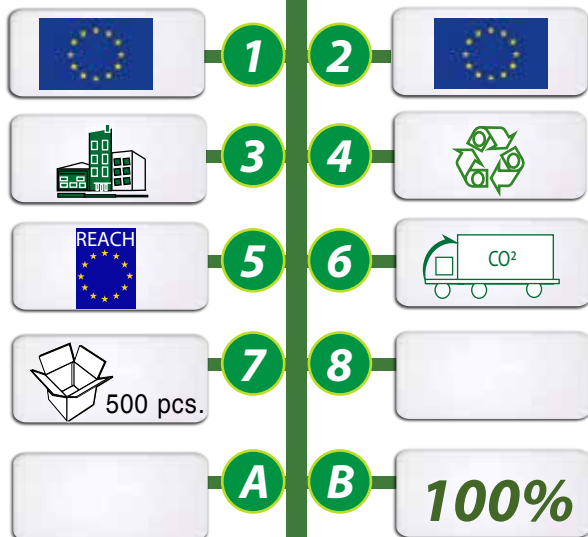

POUR UN DEVELOPPEMENT SOUHAITABLE, POUR UNE COMMUNICATION DURABLE ET RESPONSABLE !

GOBELETS INCASSABLES, EMPILABLES, REUTILISABLES

- BLEU
- ROSE
- VERT
- VERT ANIS
- JAUNE
- ORANGE
- ROUGE
- BLEU FONCE
- VIOLET
- NOIR
- BLANC

REF: GO11-13G2127

GOBELET réutilisable et recyclable.
 Fabriqué en polypropylène opaque ou transparent givré.

Dimension : 132mm sur un diamètre de 82mm.
 D'une contenance de 350ml, notre gobelet est disponible dans une large gamme de couleurs.
 Idéal pour les événements, festivals, primes...
 MARQUAGE : sérigraphie de 1 à 4 couleurs.
 Dimension de marquage : 142 x 70mm

1- Origines de la matière 2- Fabrication du produit 3- Informations produits
 4- Propriétés de la matière 5- Appellations ou labels 6- Mode de transport
 7- Quantité minimum 8- Autres informations id - Idée originale ou pas
 A- Coût CO² de fabrication unitaire B - % du CO² en transport compensé GOVA.