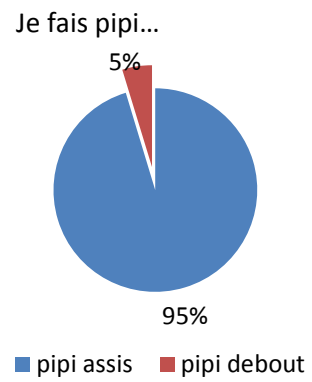

la clé de secours a déjà été utilisée ?

Taux de participation
77%

Fréquence de sortie de cage pour le lavage

Taux de participation
80%

Surveillé pendant le lavage de la bête ?

Taux de participation

69%

Décagement

Taux de participation
71%

Rencagement

Taux de participation
65%

Fréquence des petits bobos dans la cage...

Taux de participation (estimé) 81%

Utilisation de crème ou lubrifiant ?

Taux de participation 65%

Taux de participation 81%

PARTIE 4 : cage et sexualité

Sur 100 soumis ayant déjà subit la pratique la plus populaire...

La sexualité orientée sur le plaisir de Madame

Gestion de la sexualité du soumis en cage

Taux de participation 75%