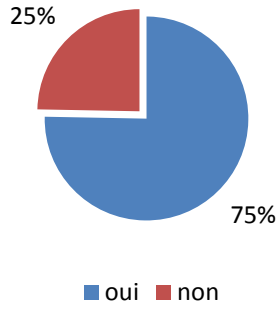

Qui vous y met ?

- Maîtresse
- consensuel + ou -
- autoenfermement

Qui vous en laisse sortir ?

- décision de Maîtresse
- votre décision
- Autres/Bobos/Durée

Taux de participation :

99%

93%

PARTIE 2 : cage et petits tourments

Quelle est la période où le port est le plus difficile... Essentiellement au début du port !

Cage et érection nocturne

Quand la cage est la plus confortable et la moins confortable...

Ressenti du confort de la cage...

- torture, contrainte, inconfortable
- confortable à divers degrés

Taux de participation 86%

PARTIE 3 : la gestion de la clé

je sais où est la clé...

j'ai accès à la clé

Taux de participation
81%

existence d'une clé de secours ?

la clé de secours a déjà été utilisée ?

Taux de participation
77%

Fréquence de sortie de cage pour le lavage

Taux de participation
80%

Surveillé pendant le lavage de la bête ?

Taux de participation

69%

Décagement