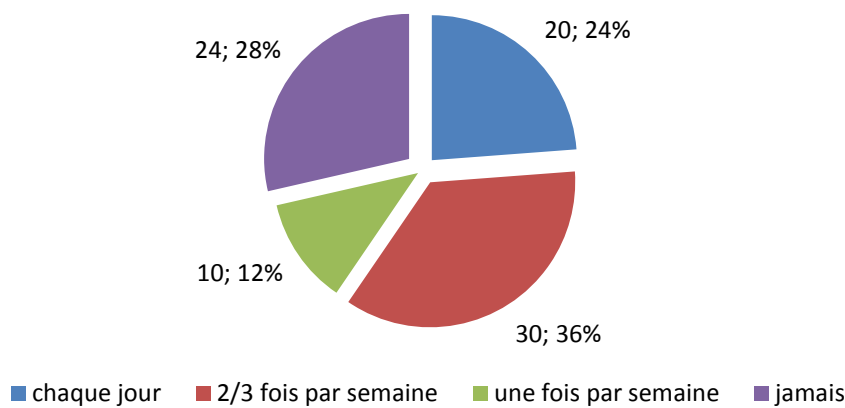

Quelle est la période où le port est le plus difficile... Essentiellement au début du port !

Cage et érection nocturne

Quand la cage est la plus confortable et la moins confortable...

Ressenti du confort de la cage...

- torture, contrainte, inconfortable
- confortable à divers degrés

Taux de participation 86%

PARTIE 3 : la gestion de la clé

je sais où est la clé...

j'ai accès à la clé

Taux de participation
81%

existence d'une clé de secours ?

la clé de secours a déjà été utilisée ?

Taux de participation
77%

Fréquence de sortie de cage pour le lavage

Taux de participation
80%

Surveillé pendant le lavage de la bête ?

Taux de participation

69%

Décagement

Taux de participation
71%

Rencagement

Taux de participation
65%

Fréquence des petits bobos dans la cage...

Taux de participation (estimé) 81%

Utilisation de crème ou lubrifiant ?

Taux de participation 65%

Taux de participation 81%