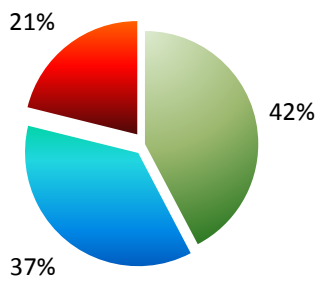

Date : 1er septembre 2013

PARTIE 1 : vous et la cage

La durée moyenne du port de la cage

Taux de participation 99%

Votre plus grande durée entre 2 éjaculations

Taux de participation 100%

Le cycle de la cage...

Qui vous y met ?

- Maîtresse
- consensuel + ou -
- autoenfermement

Qui vous en laisse sortir ?

- décision de Maîtresse
- votre décision
- Autres/Bobos/Durée

Taux de participation :

99%

93%

PARTIE 2 : cage et petits tourments