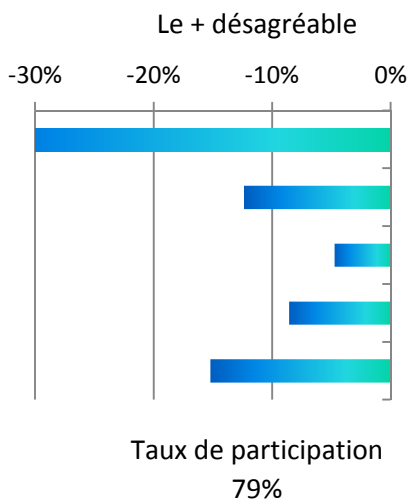

Date : 1er septembre 2013

PARTIE 1 : vous et la cage

La durée moyenne du port de la cage

Taux de participation 99%

Votre plus grande durée entre 2 éjaculations

Taux de participation 100%

Le cycle de la cage...

Qui vous y met ?

- Maîtresse
- consensuel + ou -
- autoenfermement

Qui vous en laisse sortir ?

- décision de Maîtresse
- votre décision
- Autres/Bobos/Durée

Taux de participation :

99%

93%

PARTIE 2 : cage et petits tourments

Quelle est la période où le port est le plus difficile... Essentiellement au début du port !

Cage et érection nocturne

Quand la cage est la plus confortable et la moins confortable...

Ressenti du confort de la cage...