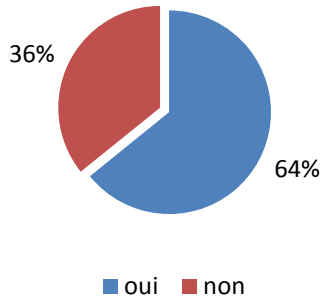

Quelle est la période où le port est le plus difficile... Essentiellement au début du port !

Cage et érection nocturne

Quand la cage est la plus confortable et la moins confortable...

Ressenti du confort de la cage...

- torture, contrainte, inconfortable
- confortable à divers degrés

Taux de participation 86%

PARTIE 3 : la gestion de la clé

je sais où est la clé...

j'ai accès à la clé

Taux de participation
81%

existence d'une clé de secours ?

la clé de secours a déjà été utilisée ?

Taux de participation
77%

Fréquence de sortie de cage pour le lavage

Taux de participation
80%

Surveillé pendant le lavage de la bête ?

Taux de participation

69%

Décagement

Taux de participation
71%

Rencagement

Taux de participation
65%

Fréquence des petits bobos dans la cage...

Taux de participation (estimé) 81%

Utilisation de crème ou lubrifiant ?

Taux de participation 65%

Taux de participation 81%