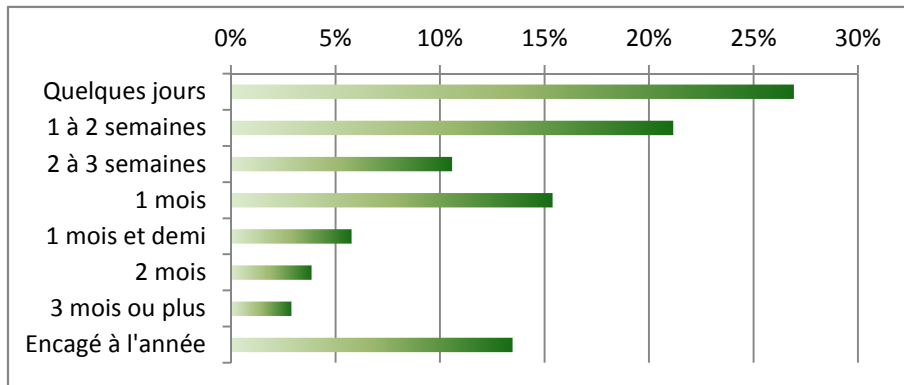

Date : 1er septembre 2013

PARTIE 1 : vous et la cage

La durée moyenne du port de la cage

Taux de participation 99%

Votre plus grande durée entre 2 éjaculations

Taux de participation 100%

Le cycle de la cage...

Qui vous y met ?

- Maîtresse
- consensuel + ou -
- autoenfermement

Qui vous en laisse sortir ?

- décision de Maîtresse
- votre décision
- Autres/Bobos/Durée

Taux de participation :

99%

93%

PARTIE 2 : cage et petits tourments

Quelle est la période où le port est le plus difficile... Essentiellement au début du port !

Cage et érection nocturne

Quand la cage est la plus confortable et la moins confortable...

Ressenti du confort de la cage...