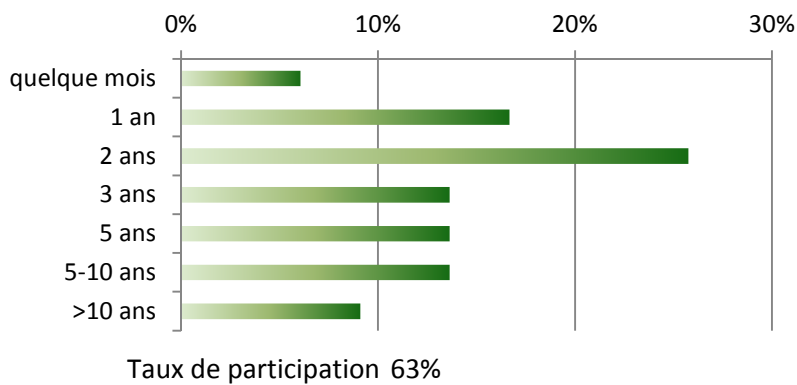

Qui sait que vous êtes en cage (en % sur le nombre de répondants estimé de cette partie de questionnaire) ?

Taux de participation (estimé) 66%

Qui vous as déjà vu en cage (en % sur le nombre de répondants estimé de cette partie de questionnaire) ?

Taux de participation (estimé) 66%

Vous avez déjà porté ou êtes prêt à porter la cage dans les situations suivantes :

FIN : qui a répondu

Pyramide des âges

Ancienneté du port de la cage :

Relation soumis et Maîtresse

- En couple avec Maîtresse
- Rencontre régulière
- Relation à distance
- Pas de Maîtresse
- je souhaite pas répondre

Taux de participation 64%

Récap des taux de participations