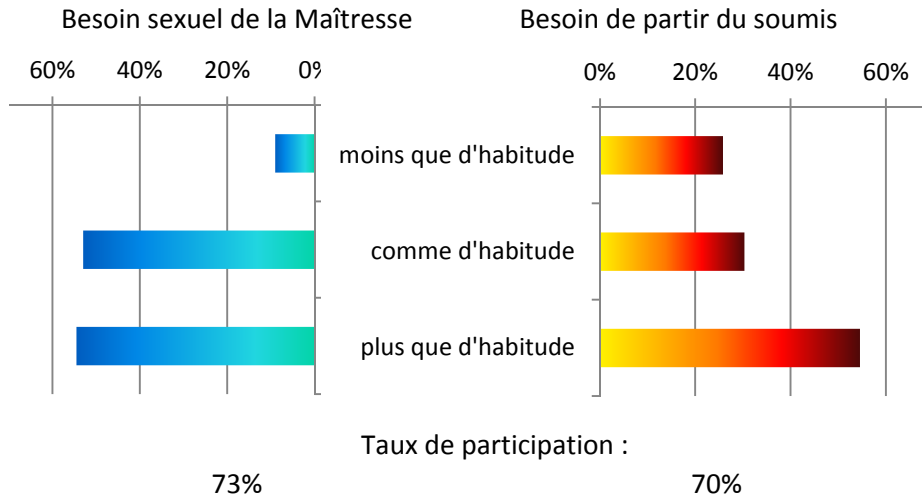

la clé de secours a déjà été utilisée ?

Taux de participation
77%

Fréquence de sortie de cage pour le lavage

Taux de participation
80%

Surveillé pendant le lavage de la bête ?

Taux de participation

69%

Décagement

Taux de participation
71%

Rencagement

Taux de participation
65%

Fréquence des petits bobos dans la cage...

Taux de participation (estimé) 81%

Utilisation de crème ou lubrifiant ?

Taux de participation 65%

Taux de participation 81%

PARTIE 4 : cage et sexualité

Sur 100 soumis ayant déjà subit la pratique la plus populaire...

La sexualité orientée sur le plaisir de Madame

Gestion de la sexualité du soumis en cage

Taux de participation 75%