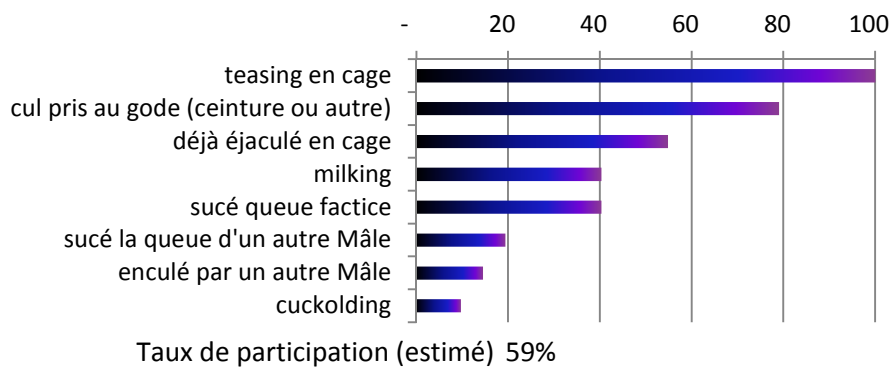

PARTIE 4 : cage et sexualité

Sur 100 soumis ayant déjà subit la pratique la plus populaire...

La sexualité orientée sur le plaisir de Madame

Gestion de la sexualité du soumis en cage

Taux de participation 75%