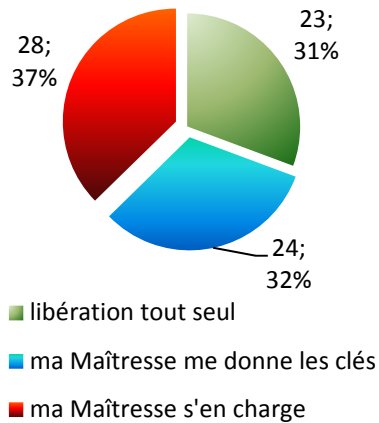

- torture, contrainte, inconfortable
- confortable à divers degrés

Taux de participation 86%

PARTIE 3 : la gestion de la clé

je sais où est la clé...

j'ai accès à la clé

Taux de participation
81%

existence d'une clé de secours ?

la clé de secours a déjà été utilisée ?

Taux de participation
77%

Fréquence de sortie de cage pour le lavage

Taux de participation
80%

Surveillé pendant le lavage de la bête ?

Taux de participation

69%

Décagement

Taux de participation
71%

Rencagement

Taux de participation
65%

Fréquence des petits bobos dans la cage...

Taux de participation (estimé) 81%

Utilisation de crème ou lubrifiant ?

Taux de participation 65%

Taux de participation 81%