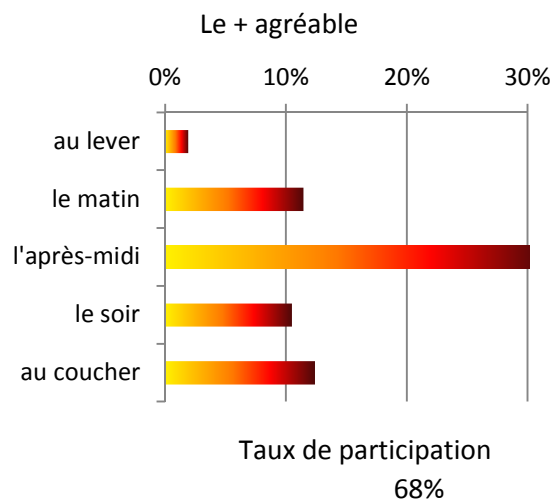

Date : 1er septembre 2013

PARTIE 1 : vous et la cage

La durée moyenne du port de la cage

Taux de participation 99%

Votre plus grande durée entre 2 éjaculations

Taux de participation 100%

Le cycle de la cage...

Qui vous y met ?

- Maîtresse
- consensuel + ou -
- autoenfermement

Qui vous en laisse sortir ?

- décision de Maîtresse
- votre décision
- Autres/Bobos/Durée

Taux de participation :

99%

93%

PARTIE 2 : cage et petits tourments

Quelle est la période où le port est le plus difficile... Essentiellement au début du port !

Cage et érection nocturne

Quand la cage est la plus confortable et la moins confortable...

Ressenti du confort de la cage...