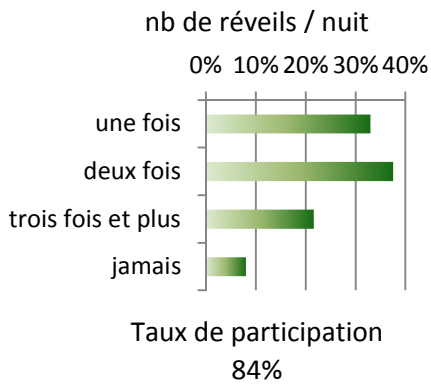

Date : 1er septembre 2013

PARTIE 1 : vous et la cage

La durée moyenne du port de la cage

Taux de participation 99%

Votre plus grande durée entre 2 éjaculations

Taux de participation 100%

Le cycle de la cage...

Qui vous y met ?

- Maîtresse
- consensuel + ou -
- autoenfermement

Qui vous en laisse sortir ?

- décision de Maîtresse
- votre décision
- Autres/Bobos/Durée

Taux de participation :

99%

93%

PARTIE 2 : cage et petits tourments

Quelle est la période où le port est le plus difficile... Essentiellement au début du port !

Cage et érection nocturne

Quand la cage est la plus confortable et la moins confortable...

Ressenti du confort de la cage...