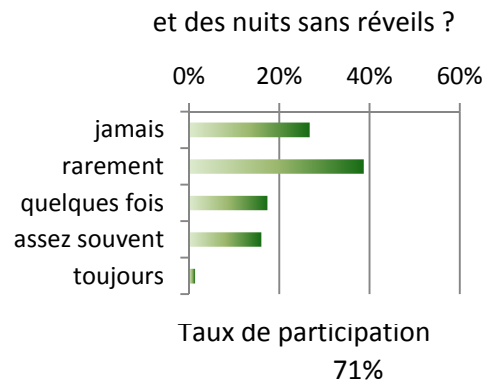

Date : 1er septembre 2013

PARTIE 1 : vous et la cage

La durée moyenne du port de la cage

Taux de participation 99%

Votre plus grande durée entre 2 éjaculations

Taux de participation 100%

Le cycle de la cage...

Qui vous y met ?

- Maîtresse
- consensuel + ou -
- autoenfermement

Qui vous en laisse sortir ?

- décision de Maîtresse
- votre décision
- Autres/Bobos/Durée

Taux de participation :

99%

93%

PARTIE 2 : cage et petits tourments

Quelle est la période où le port est le plus difficile... Essentiellement au début du port !

Cage et érection nocturne

Quand la cage est la plus confortable et la moins confortable...

Ressenti du confort de la cage...