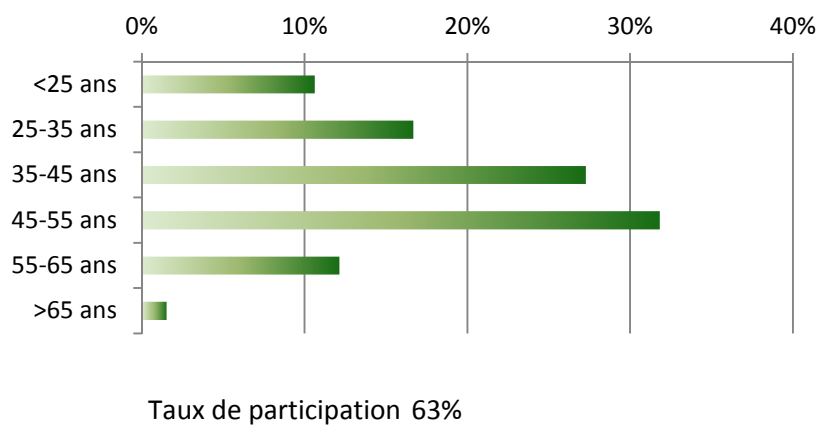

PARTIE 4 : cage et sexualité

Sur 100 soumis ayant déjà subit la pratique la plus populaire...

La sexualité orientée sur le plaisir de Madame

Gestion de la sexualité du soumis en cage

Taux de participation 75%

Qui sait que vous êtes en cage (en % sur le nombre de répondants estimé de cette partie de questionnaire) ?

Taux de participation (estimé) 66%

Qui vous as déjà vu en cage (en % sur le nombre de répondants estimé de cette partie de questionnaire) ?

Taux de participation (estimé) 66%

Vous avez déjà porté ou êtes prêt à porter la cage dans les situations suivantes :

FIN : qui a répondu

Pyramide des âges

Ancienneté du port de la cage :

Relation soumis et Maîtresse