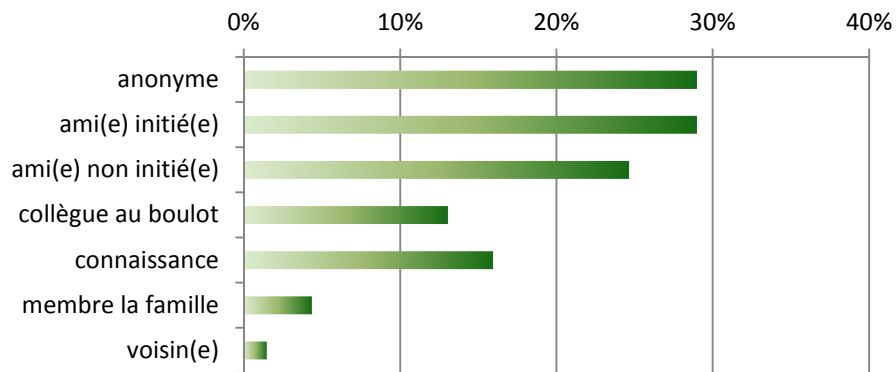

Taux de participation
71%

Rencagement

Taux de participation
65%

Fréquence des petits bobos dans la cage...

Taux de participation (estimé) 81%

Utilisation de crème ou lubrifiant ?

Taux de participation 65%

Taux de participation 81%

PARTIE 4 : cage et sexualité

Sur 100 soumis ayant déjà subit la pratique la plus populaire...

La sexualité orientée sur le plaisir de Madame

Gestion de la sexualité du soumis en cage

Taux de participation 75%

Qui sait que vous êtes en cage (en % sur le nombre de répondants estimé de cette partie de questionnaire) ?

Taux de participation (estimé) 66%

Qui vous as déjà vu en cage (en % sur le nombre de répondants estimé de cette partie de questionnaire) ?

Taux de participation (estimé) 66%

Vous avez déjà porté ou êtes prêt à porter la cage dans les situations suivantes :

FIN : qui a répondu

Pyramide des âges

Ancienneté du port de la cage :

Relation soumis et Maîtresse