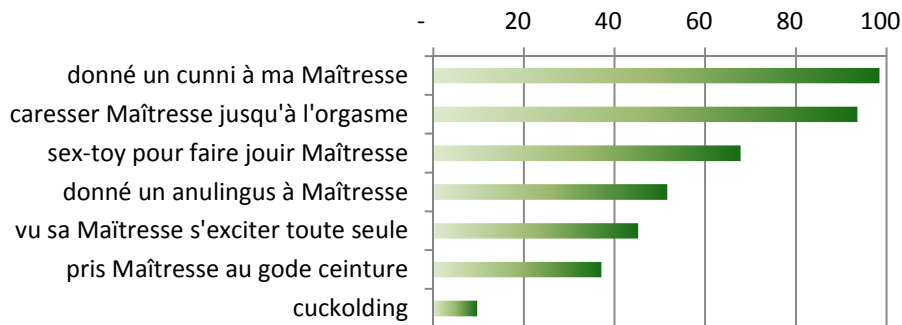

la clé de secours a déjà été utilisée ?

Taux de participation
77%

Fréquence de sortie de cage pour le lavage

Taux de participation
80%

Surveillé pendant le lavage de la bête ?

Taux de participation

69%

Décagement

Taux de participation
71%

Rencagement

Taux de participation
65%

Fréquence des petits bobos dans la cage...

Taux de participation (estimé) 81%

Utilisation de crème ou lubrifiant ?

Taux de participation 65%

Taux de participation 81%

PARTIE 4 : cage et sexualité

Sur 100 soumis ayant déjà subit la pratique la plus populaire...

La sexualité orientée sur le plaisir de Madame

Gestion de la sexualité du soumis en cage

Taux de participation 75%