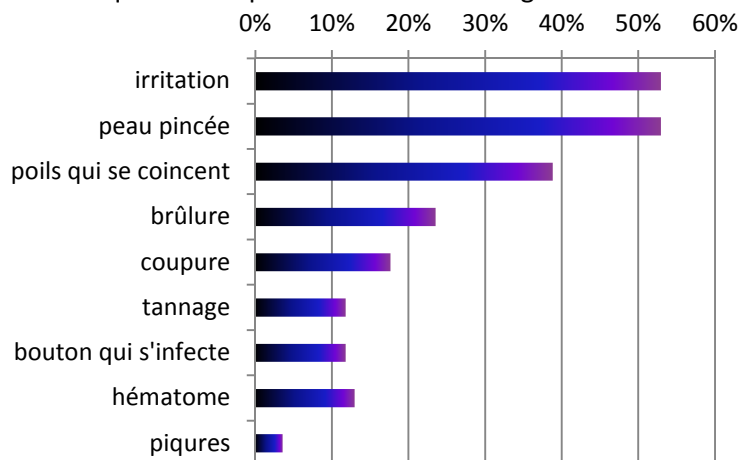

la clé de secours a déjà été utilisée ?

Taux de participation
77%

Fréquence de sortie de cage pour le lavage

Taux de participation
80%

Surveillé pendant le lavage de la bête ?

Taux de participation

69%

Décagement

Taux de participation
71%

Rencagement

Taux de participation
65%

Fréquence des petits bobos dans la cage...

Taux de participation (estimé) 81%

Utilisation de crème ou lubrifiant ?

Taux de participation 65%

Taux de participation 81%