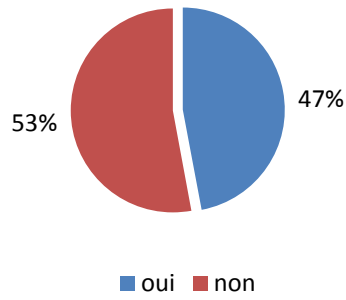

Quelle est la période où le port est le plus difficile... Essentiellement au début du port !

Cage et érection nocturne

Quand la cage est la plus confortable et la moins confortable...

Ressenti du confort de la cage...

- torture, contrainte, inconfortable
- confortable à divers degrés

Taux de participation 86%

PARTIE 3 : la gestion de la clé

je sais où est la clé...

j'ai accès à la clé

Taux de participation
81%

existence d'une clé de secours ?

la clé de secours a déjà été utilisée ?

Taux de participation
77%

Fréquence de sortie de cage pour le lavage

Taux de participation
80%

Surveillé pendant le lavage de la bête ?

Taux de participation

69%

Décagement

Taux de participation
71%

Rencagement

Taux de participation
65%

Fréquence des petits bobos dans la cage...

Taux de participation (estimé) 81%

Utilisation de crème ou lubrifiant ?

Taux de participation 65%

Taux de participation 81%