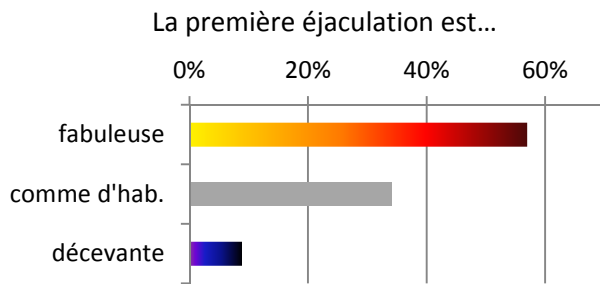

Taux de participation
71%

Rencagement

Taux de participation
65%

Fréquence des petits bobos dans la cage...

Taux de participation (estimé) 81%

Utilisation de crème ou lubrifiant ?

Taux de participation 65%

Taux de participation 81%

PARTIE 4 : cage et sexualité

Sur 100 soumis ayant déjà subit la pratique la plus populaire...

La sexualité orientée sur le plaisir de Madame

Gestion de la sexualité du soumis en cage

Taux de participation 75%

Qui sait que vous êtes en cage (en % sur le nombre de répondants estimé de cette partie de questionnaire) ?

Taux de participation (estimé) 66%

Qui vous as déjà vu en cage (en % sur le nombre de répondants estimé de cette partie de questionnaire) ?