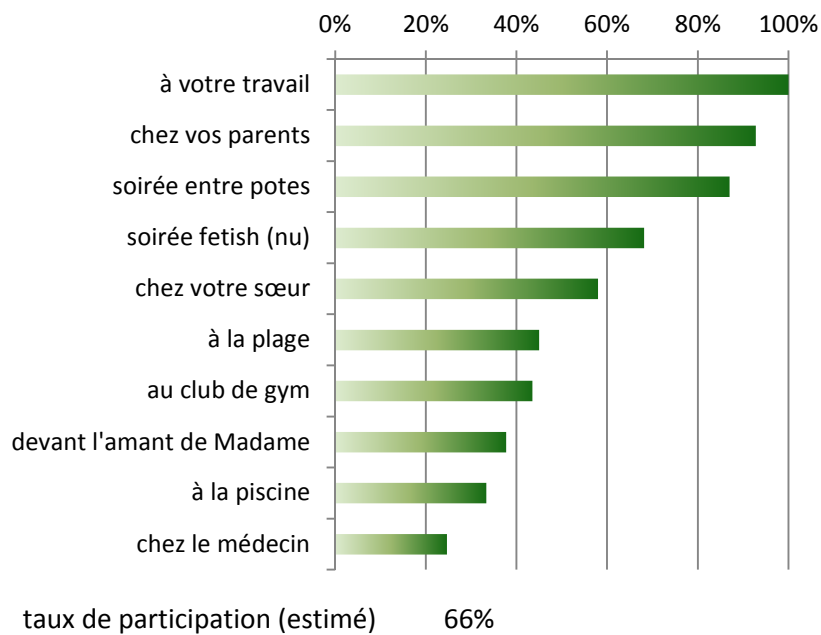

PARTIE 4 : cage et sexualité

Sur 100 soumis ayant déjà subit la pratique la plus populaire...

La sexualité orientée sur le plaisir de Madame

Gestion de la sexualité du soumis en cage

Taux de participation 75%

Qui sait que vous êtes en cage (en % sur le nombre de répondants estimé de cette partie de questionnaire) ?

Taux de participation (estimé) 66%

Qui vous as déjà vu en cage (en % sur le nombre de répondants estimé de cette partie de questionnaire) ?

Taux de participation (estimé) 66%

Vous avez déjà porté ou êtes prêt à porter la cage dans les situations suivantes :

FIN : qui a répondu

Pyramide des âges

Ancienneté du port de la cage :

Relation soumis et Maîtresse

- En couple avec Maîtresse
- Rencontre régulière
- Relation à distance
- Pas de Maîtresse
- je souhaite pas répondre

Taux de participation 64%

Récap des taux de participations