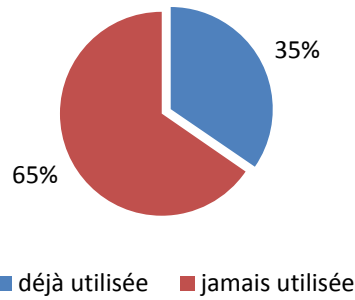

Quelle est la période où le port est le plus difficile... Essentiellement au début du port !

Cage et érection nocturne

Quand la cage est la plus confortable et la moins confortable...

Ressenti du confort de la cage...

- torture, contrainte, inconfortable
- confortable à divers degrés

Taux de participation 86%

PARTIE 3 : la gestion de la clé

je sais où est la clé...

j'ai accès à la clé

Taux de participation
81%

existence d'une clé de secours ?

la clé de secours a déjà été utilisée ?

Taux de participation
77%

Fréquence de sortie de cage pour le lavage

Taux de participation
80%

Surveillé pendant le lavage de la bête ?

Taux de participation

69%

Décagement

Taux de participation
71%

Rencagement

Taux de participation
65%

Fréquence des petits bobos dans la cage...

Taux de participation (estimé) 81%

Utilisation de crème ou lubrifiant ?

Taux de participation 65%

Taux de participation 81%