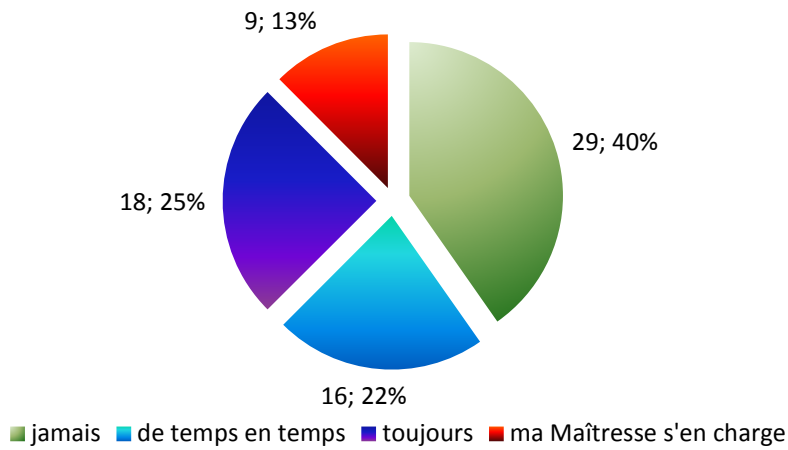

la clé de secours a déjà été utilisée ?

Taux de participation
77%

Fréquence de sortie de cage pour le lavage

Taux de participation
80%

Surveillé pendant le lavage de la bête ?

Taux de participation

69%

Décagement

Taux de participation
71%

Rencagement

Taux de participation
65%

Fréquence des petits bobos dans la cage...

Taux de participation (estimé) 81%

Utilisation de crème ou lubrifiant ?

Taux de participation 65%

Taux de participation 81%