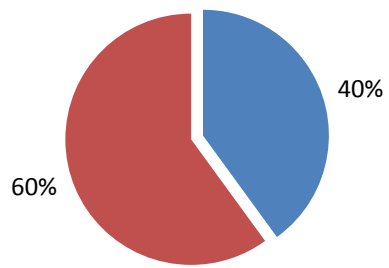

Qui vous y met ?

- Maîtresse
- consensuel + ou -
- autoenfermement

Qui vous en laisse sortir ?

- décision de Maîtresse
- votre décision
- Autres/Bobos/Durée

Taux de participation :

99%

93%

PARTIE 2 : cage et petits tourments

Quelle est la période où le port est le plus difficile... Essentiellement au début du port !

Cage et érection nocturne

Quand la cage est la plus confortable et la moins confortable...

Ressenti du confort de la cage...

la clé de secours a déjà été utilisée ?

Taux de participation
77%

Fréquence de sortie de cage pour le lavage

Taux de participation
80%

Surveillé pendant le lavage de la bête ?

Taux de participation

69%

Décagement