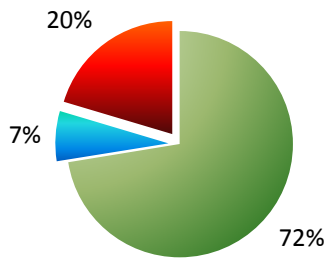

Date : 1er septembre 2013

PARTIE 1 : vous et la cage

La durée moyenne du port de la cage

Taux de participation 99%

Votre plus grande durée entre 2 éjaculations

Taux de participation 100%

Le cycle de la cage...

Qui vous y met ?

- Maîtresse
- consensuel + ou -
- autoenfermement

Qui vous en laisse sortir ?

- décision de Maîtresse
- votre décision
- Autres/Bobos/Durée

Taux de participation :

99%

93%

PARTIE 2 : cage et petits tourments