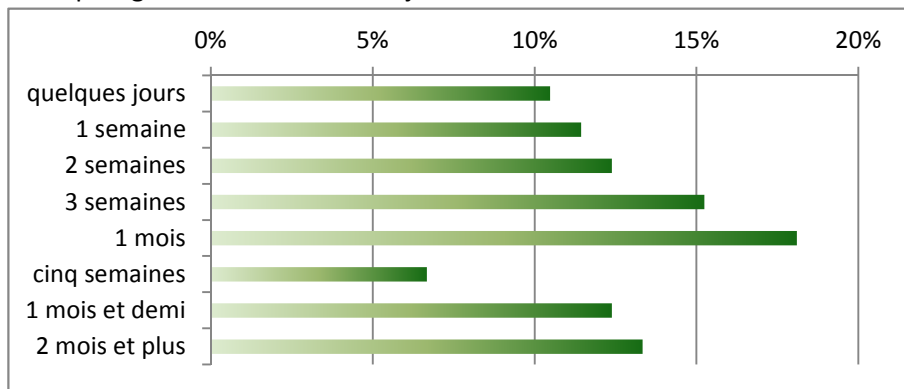

Date : 1er septembre 2013

PARTIE 1 : vous et la cage

La durée moyenne du port de la cage

Taux de participation 99%

Votre plus grande durée entre 2 éjaculations

Taux de participation 100%

Le cycle de la cage...

Qui vous y met ?

- Maîtresse
- consensuel + ou -
- autoenfermement

Qui vous en laisse sortir ?

- décision de Maîtresse
- votre décision
- Autres/Bobos/Durée

Taux de participation :

99%

93%

PARTIE 2 : cage et petits tourments

Quelle est la période où le port est le plus difficile... Essentiellement au début du port !

Cage et érection nocturne

Quand la cage est la plus confortable et la moins confortable...

Ressenti du confort de la cage...