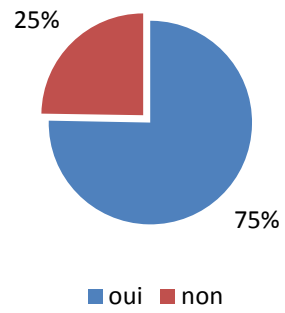

la clé de secours a déjà été utilisée ?

Taux de participation
77%

Fréquence de sortie de cage pour le lavage

Taux de participation
80%

Surveillé pendant le lavage de la bête ?

Taux de participation

69%

Décagement

Taux de participation
71%

Rencagement

Taux de participation
65%

Fréquence des petits bobos dans la cage...

Taux de participation (estimé) 81%

Utilisation de crème ou lubrifiant ?

Taux de participation 65%

Taux de participation 81%

PARTIE 4 : cage et sexualité

Sur 100 soumis ayant déjà subit la pratique la plus populaire...

La sexualité orientée sur le plaisir de Madame

Gestion de la sexualité du soumis en cage

Taux de participation 75%