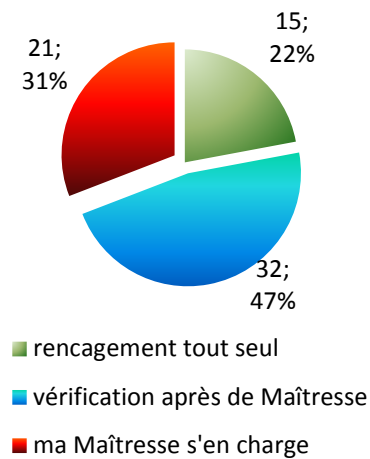

la clé de secours a déjà été utilisée ?

Taux de participation
77%

Fréquence de sortie de cage pour le lavage

Taux de participation
80%

Surveillé pendant le lavage de la bête ?

Taux de participation

69%

Décagement

Taux de participation
71%

Rencagement

Taux de participation
65%

Fréquence des petits bobos dans la cage...

Taux de participation (estimé) 81%

Utilisation de crème ou lubrifiant ?

Taux de participation 65%

Taux de participation 81%