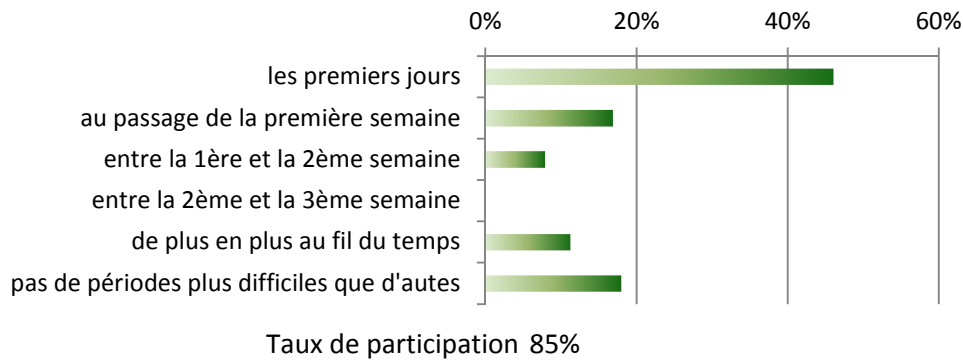

Date : 1er septembre 2013

PARTIE 1 : vous et la cage

La durée moyenne du port de la cage

Taux de participation 99%

Votre plus grande durée entre 2 éjaculations

Taux de participation 100%

Le cycle de la cage...

Qui vous y met ?

- Maîtresse
- consensuel + ou -
- autoenfermement

Qui vous en laisse sortir ?

- décision de Maîtresse
- votre décision
- Autres/Bobos/Durée

Taux de participation :

99%

93%

PARTIE 2 : cage et petits tourments

Quelle est la période où le port est le plus difficile... Essentiellement au début du port !

Cage et érection nocturne

Quand la cage est la plus confortable et la moins confortable...

Ressenti du confort de la cage...