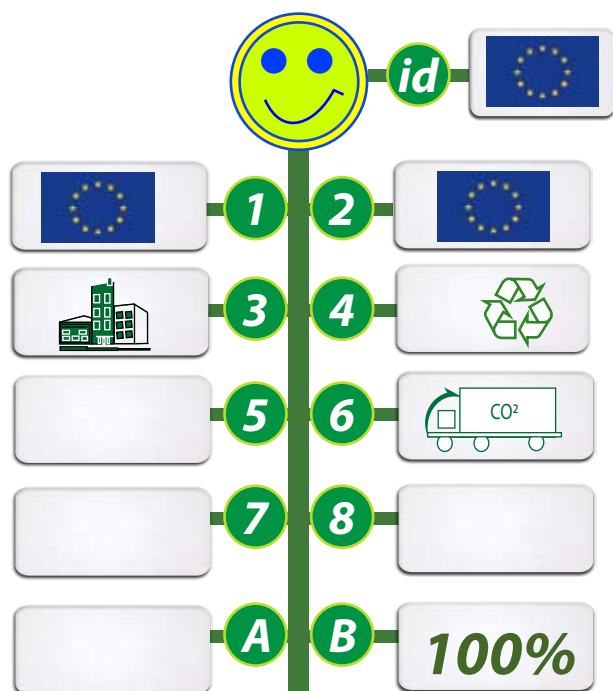

POUR UN DEVELOPPEMENT SOUHAITABLE, POUR UNE COMMUNICATION DURABLE ET RESPONSABLE !

## TOUR DE COU EN PET RECYCLE

REF: GO61-09TC2F

TOUR DE COU ou LANYARD en PET recyclé  
 Fabriqué avec des bouteilles plastiques recyclées.  
 Largeurs disponibles : 10, 15, 25mm.  
 Possibilité d'avoir une attache en PET 100% recyclé.  
 Impression sur les deux faces de 1 à 6 couleurs  
 Surface d'impression : Nous consulter

QUANTITE MINI : 300 PIECES -

1- Origines de la matière 2 - Fabrication du produit 3- Informations produits  
 4- Propriétés de la matière 5- Appellations ou labels 6- Mode de transport  
 7- Taxes en vigueur en France 8- Autres informations id - Idée originale ou pas  
 A- Coût CO<sup>2</sup> de fabrication unitaire B - % du CO<sup>2</sup> en transport compensé GOVA.