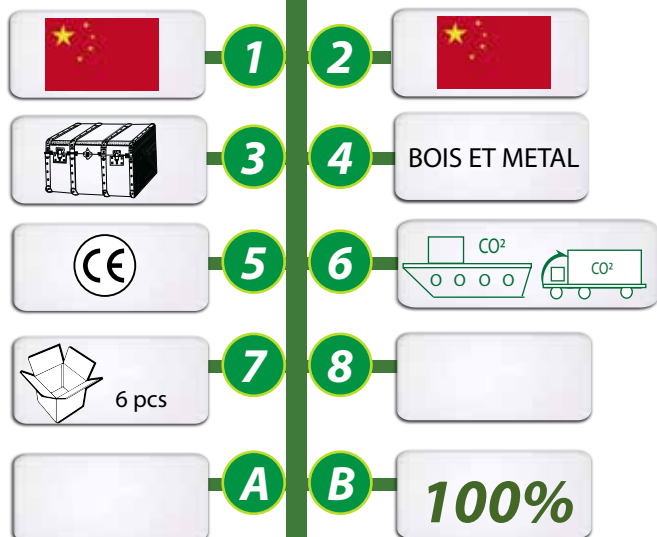

POUR UN DEVELOPPEMENT SOUHAITABLE, POUR UNE COMMUNICATION DURABLE ET RESPONSABLE !

COFFRET CADEAU EN BOIS POUR BOUTEILLE DE VIN

REF: GO35-14V1251

BOÎTE CADEAU BOUTEILLE DE VIN.

Matière : bois.

Dimension : 335 x 105 x 100mm.

Marquage possible à partir de 100 pcs
Nous contacter.

Conditionnement : carton de 6 pièces.