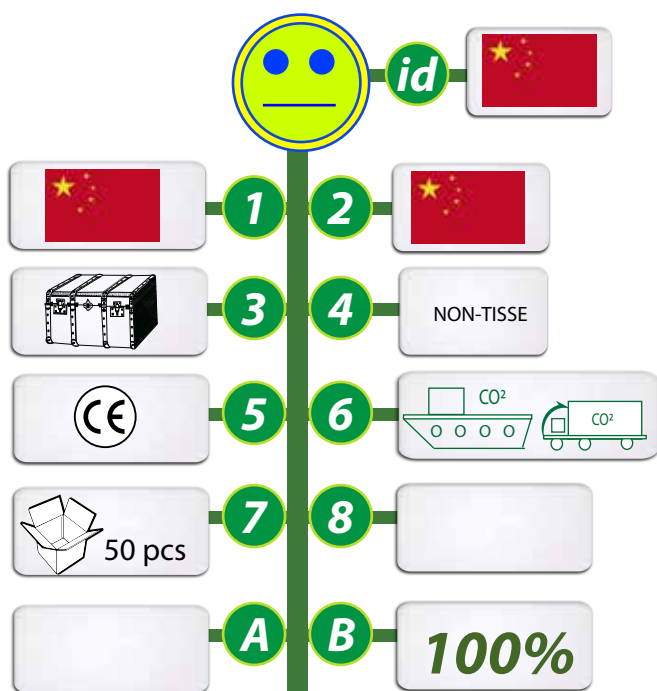

### TABLIER BLANC AVEC LISERET DE COULEUR

Matière : 100% coton

Dimension : 600 x 900 mm.

Poche : 250 x 200mm.

Coloris : bleu, rouge, orange, beige, vert clair.

Marquage : transfert 1 à 4 couleurs ou sérigraphie ou broderie.

Carton de 50 pièces / 250pcs.

**INFOS TOTEM  
GOVA**

1- Origines de la matière 2 - Fabrication du produit 3- Informations produits  
4 - Propriétés de la matière 5 - Appellations ou labels 6- Mode de transport  
7- Conditionnement 8 - Autres informations **id** - Idée originale ou pas  
**A** - Coût CO<sup>2</sup> de fabrication unitaire **B** - % du CO<sup>2</sup> en transport compensé GOVA.