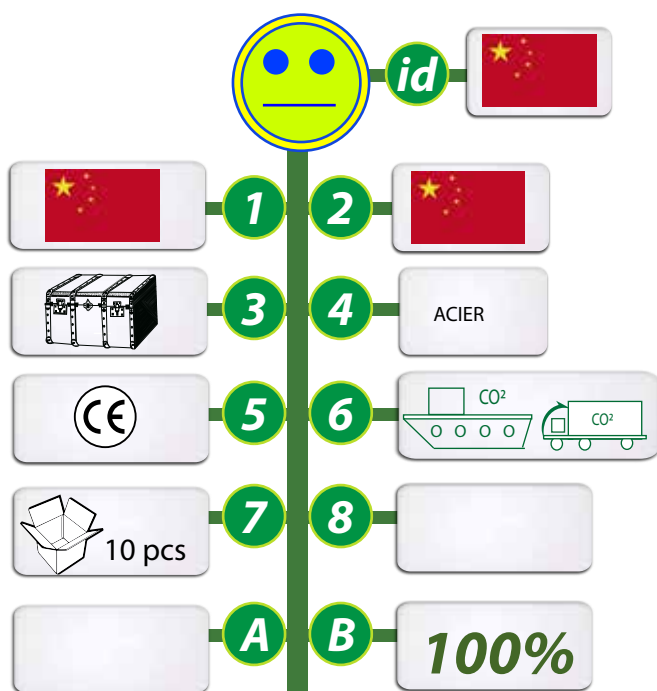

POUR UN DEVELOPPEMENT SOUHAITABLE, POUR UNE COMMUNICATION DURABLE ET RESPONSABLE !

TIRE-BOUCHON ET COUTEAU DE SOMMELIER "WOODA"

REF: GO104-14-94114

Tire-bouchon WOODA

Tire-bouchon avec décapsuleur et couteau de sommelier.

Dimension : 109 x 25 x 8mm

Marquage : Gravure laser ou tampographie 1 couleur.

Surface de marquage : 50 x 7mm.

Carton de 10 pièces / 200pcs.

**INFOS TOTEM
GOVA**

1- Origines de la matière 2 - Fabrication du produit 3- Informations produits
4 - Propriétés de la matière 5 - Appellations ou labels 6- Mode de transport
7- Conditionnement 8 - Autres informations **id** - Idée originale ou pas
A - Coût CO² de fabrication unitaire **B** - % du CO² en transport compensé GOVA.