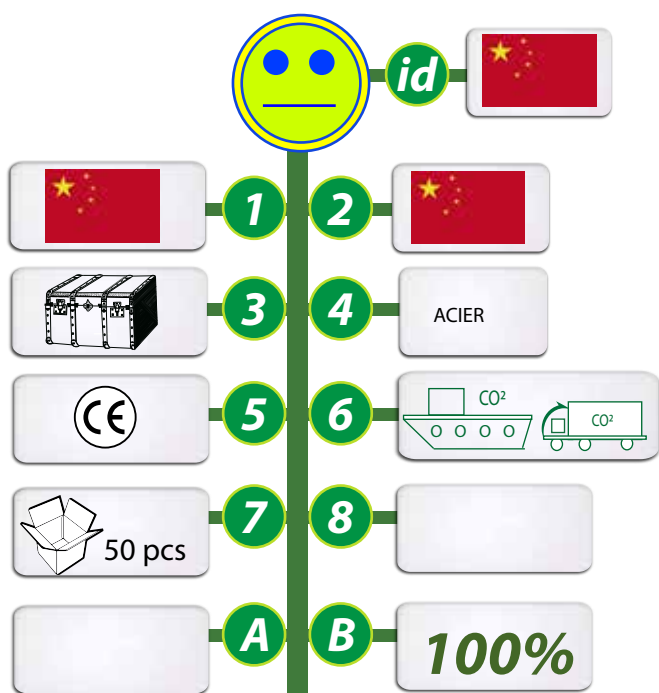

POUR UN DEVELOPPEMENT SOUHAITABLE, POUR UNE COMMUNICATION DURABLE ET RESPONSABLE !

TIRE-BOUCHON ET COUTEAU DE SOMMELIER "SERPA"

REF: GO104-14-94103

Tire-bouchon SERPA

Tire-bouchon avec décapsuleur et couteau de sommelier.

Dimension : 110 x 25 x 10mm

Marquage : Gravure laser

Surface de marquage : 70 x 7mm.

Carton de 50 pièces / 200pcs.