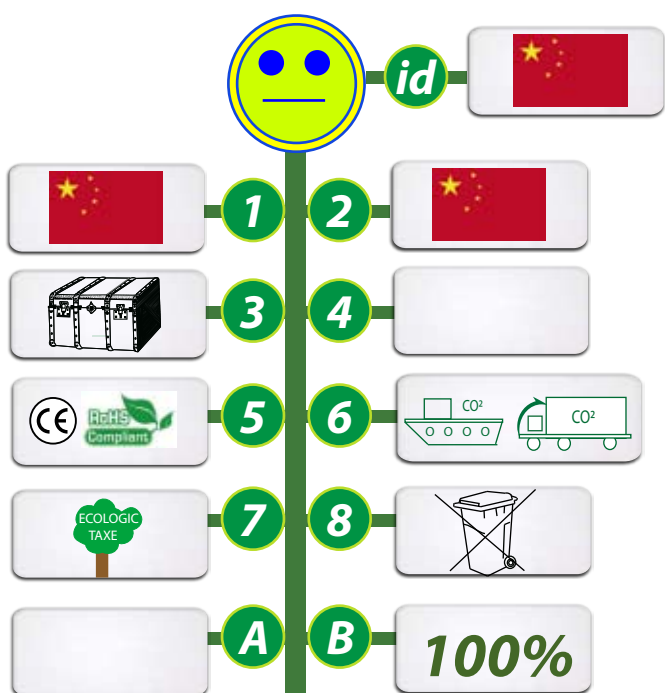

POUR UN DEVELOPPEMENT SOUHAITABLE, POUR UNE COMMUNICATION DURABLE ET RESPONSABLE !

SOURIS OPTIQUE EXTRA PLATE

Votre logo et le tour de la souris s'illuminent

REF: GO18-10S8101

SOURIS OPTIQUE extra-plate

Souris optique filaire 1000 dpi.
 Votre logo et le tour de la souris s'illuminent.
 Finition laquée, câble rétractable inclus.
 Couleurs de leds disponibles : blanc, rouge, vert, bleu, orange.
 Livré dans une pochette suédine et boîte cadeau.

1- Origines de la matière 2 - Fabrication du produit 3- Informations produits
 4 - Propriétés de la matière 5 - Appellations ou labels 6- Mode de transport
 7- Taxes en vigueur en France 8 - Autres informations **id** - Idée originale ou pas
 A- Coût CO₂ de fabrication unitaire B - % du CO₂ en transport compensé GOVA.