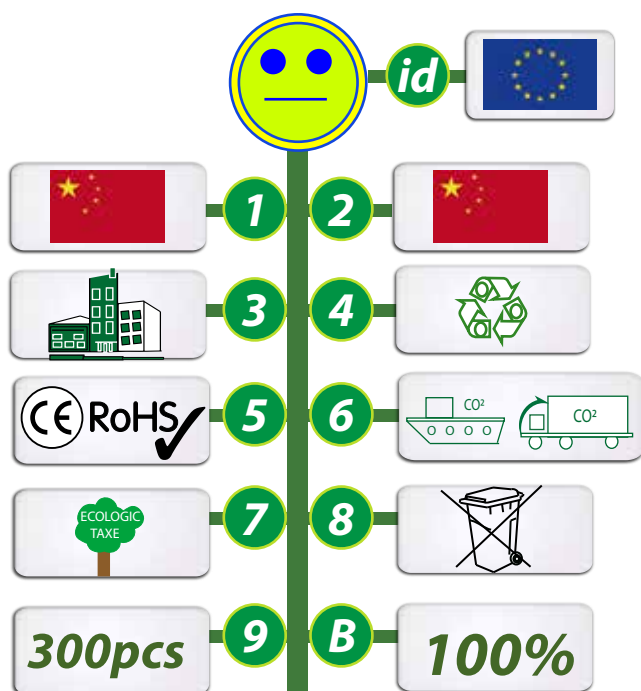

1- Origines de la matière 2- Fabrication du produit 3- Informations usine
4- Propriétés de la matière 5- Appellations ou labels 6- Mode de transport
7- Taxes en vigueur en France 8- Autres informations id- Idée originale ou pas
9- Quantité minimum commande B - % du CO² en transport compensé GOVA.