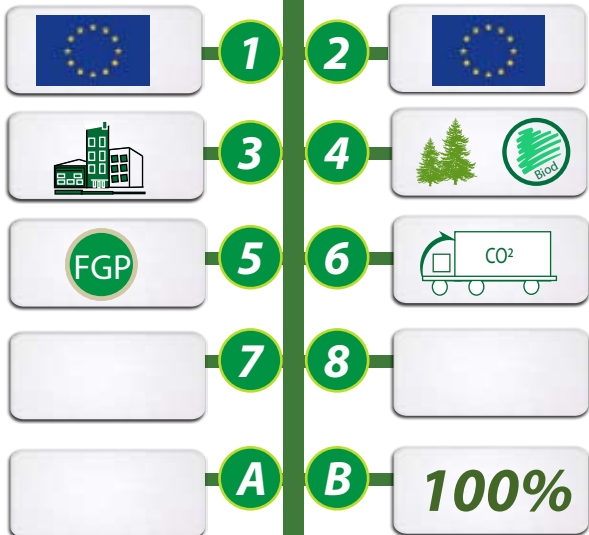

## TAILLE-CRAYONS EN BOIS NATUREL, RESERVOIR EN CARTON RECYCLE.

TAILLE-CRAYON EN BOIS NATUREL AVEC  
UN RESERVOIR EN CARTON RECYCLE.

Fabriqué à partir de bois de forêts européennes,  
hêtre, bouleau ou tilleul.

Dimension du taille-crayon :

Diamètre 38 x H : 64mm

Marquage : 1 couleur : 100 x 35mm.

REF: GO38-10TCB2

1- Origines de la matière 2 - Fabrication du produit 3- Informations produits  
 4 - Propriétés de la matière 5 - Appellations ou labels 6- Mode de transport  
 7- Taxes en vigueur en France 8 - Autres informations **id** - Idée originale ou pas  
**A**- Coût CO<sup>2</sup> de fabrication unitaire **B** - % du CO<sup>2</sup> en transport compensé GOVA.