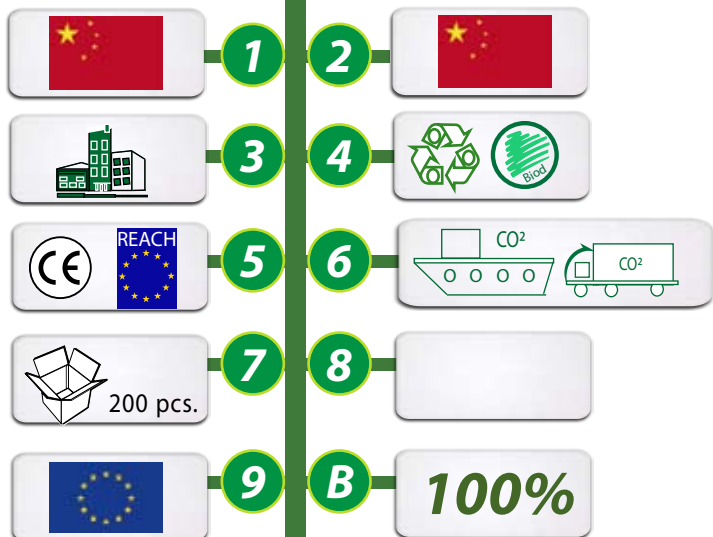

Impression en repiquage par procédé de flexographie, pas d'aplat sur la totalité de la surface de marquage.

Pas d'impression dans les soufflets.

Marquage : 1 couleur.

2 couleurs avec un minimum de 10mm d'écart.

Surface de marquage : 25 x 30cm - Recto Verso possible.

Réutilisable, Recyclable et Biodégradable.

REF: GO85-SPK5015

Aperçu de la matière kraft.