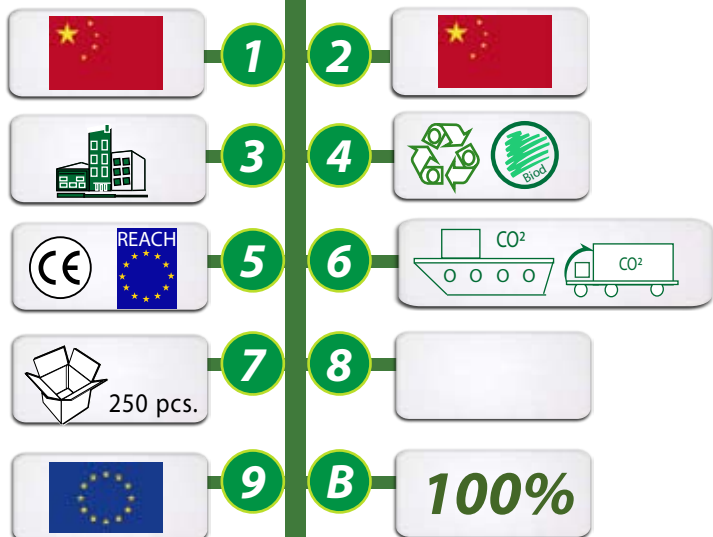

POUR UN DEVELOPPEMENT SOUHAITABLE, POUR UNE COMMUNICATION DURABLE ET RESPONSABLE !

SACS PUBLICITAIRES EN PAPIER KRAFT

Dimension : Largeur 27cm / Hauteur 36cm / soufflet 12cm.
 Grammage : 110gr/m²
 Anse en papier torsadé.
 Impression en repiquage par procédé de flexographie, pas d'aplat sur la totalité de la surface de marquage.
 Pas d'impression dans les soufflets.
 Marquage : 1 couleur.
 2 couleurs avec un minimum de 10mm d'écart.
 Surface de marquage : 22 x 25cm - Recto Verso possible.

Réutilisable, Recyclable et Biodégradable.

REF: GO85-SPK5012

Aperçu de la matière kraft.