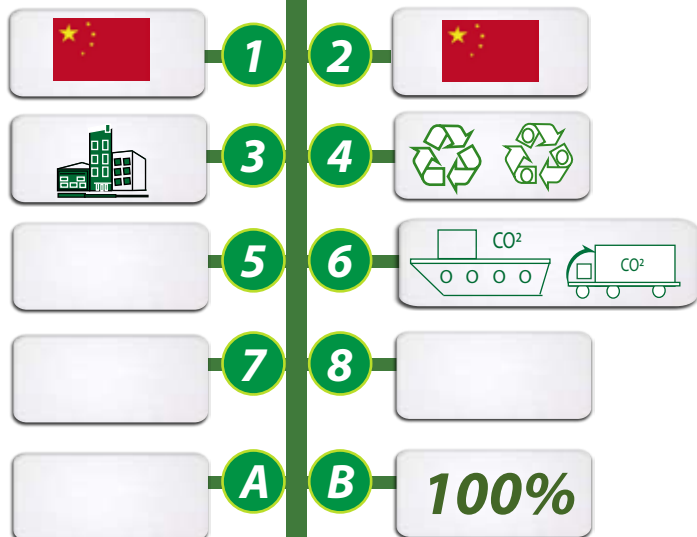

POUR UN DEVELOPPEMENT SOUHAITABLE, POUR UNE COMMUNICATION DURABLE ET RESPONSABLE !

## SACS A PARTIR DE BOUTEILLES RECYCLEES

REF: GO38-11SPET2

SACS A PARTIR DE BOUTEILLES PET RECYCLEES.

Dimension : 380 x 420mm.

Marquage : de 1 couleur ou transfert.

**INFOS TOTEM  
GOVA**

1- Origines de la matière 2- Fabrication du produit 3- Informations produits  
 4- Propriétés de la matière 5- Appellations ou labels 6- Mode de transport  
 7- Taxes en vigueur en France 8- Autres informations **id** - Idée originale ou pas  
**A** - Coût CO<sup>2</sup> de fabrication unitaire **B** - % du CO<sup>2</sup> en transport compensé GOVA.