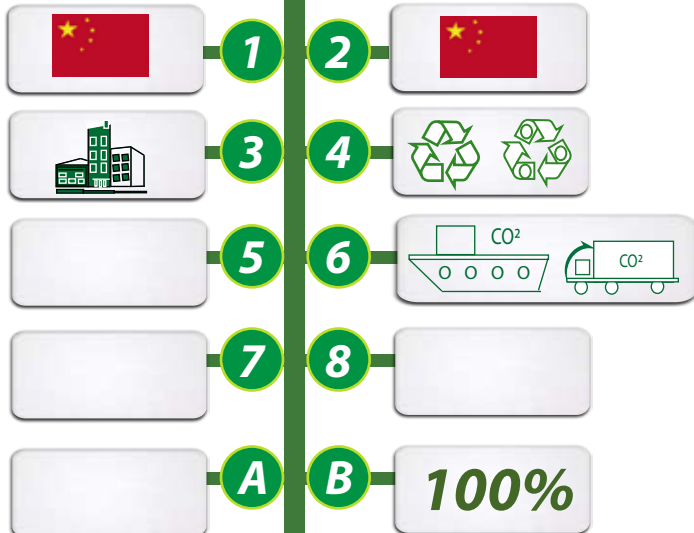

POUR UN DEVELOPPEMENT SOUHAITABLE, POUR UNE COMMUNICATION DURABLE ET RESPONSABLE !

SACS A PARTIR DE BOUTEILLES RECYCLEES

REF: GO38-11SPET1

SACS A PARTIR DE BOUTEILLES PET RECYCLEES.

Dimension : 340 x 380mm x 115mm.
 Marquage : de 1 à 2 couleurs ou transfert.

1- Origines de la matière 2 - Fabrication du produit 3- Informations produits
 4- Propriétés de la matière 5- Appellations ou labels 6- Mode de transport
 7- Taxes en vigueur en France 8 - Autres informations id - Idée originale ou pas
 A- Coût CO² de fabrication unitaire B - % du CO² en transport compensé GOVA.