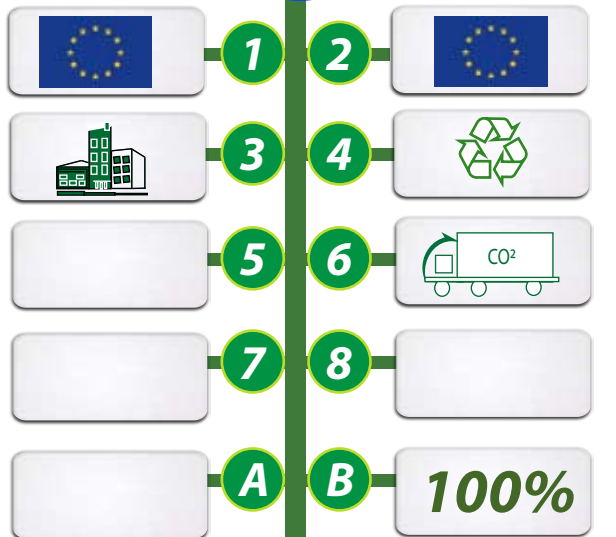

## REGLES FLEXIBLES EN POLYPROPYLENE RECYCLE.

REF: **GO25-11RRP15** 15cm

Couleurs

|  |         |
|--|---------|
|  | NOIR    |
|  | BLANC   |
|  | ORANGE  |
|  | ROUGE   |
|  | VERT    |
|  | VERT P. |
|  | BLEU    |
|  | BLEU F. |
|  | ROSE    |
|  | VIOLET  |
|  | JAUNE   |

REF: **GO25-11RRP30** 30cm

REGLES FLEXIBLES FABRIQUEES A PARTIR DE POLYPROPYLENE RECYCLE EUROPEEN.

Règles de 15 et 30cm de fabrication européenne.

Dimension de marquage règle 15cm : 140 x 18mm  
 Dimension de marquage règle 30cm : 294 x 18mm  
 Impression : 1 couleur.