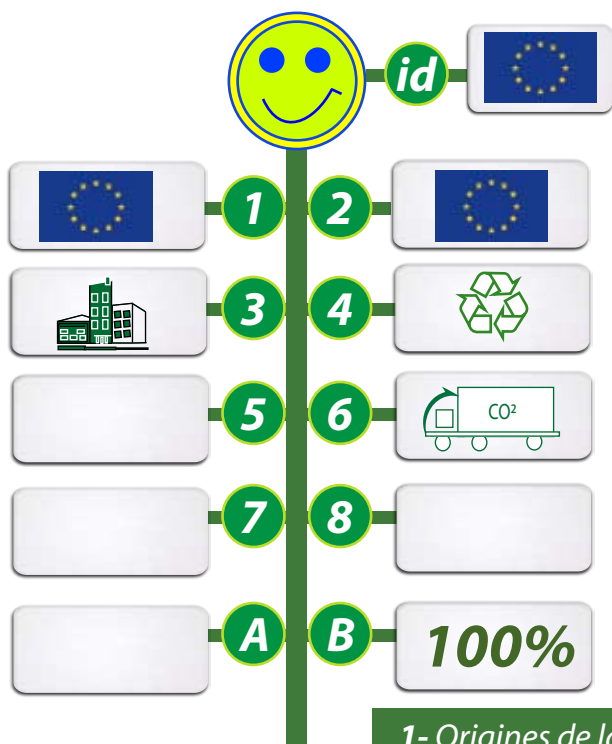

POUR UN DEVELOPPEMENT SOUHAITABLE, POUR UNE COMMUNICATION DURABLE ET RESPONSABLE !

REGLES DE 15 OU 30cm EN POLYPROPYLENE RECYCLE.

Couleurs

	NOIR
	BLANC
	BLEU C.
	ROUGE
	VERT C.
	ROSE
	VIOLET
	BLEU F.

REF: **GO25-06RPR30** 30cm

REF: **GO25-06RPR15** 15cm

REGLES EN POLYPROPYLENE RECYCLE

Règles de 15 et 30cm de fabrication européenne.

Dimension de marquage règle 15cm : 140 x 18mm

Dimension de marquage règle 30cm : 294 x 18mm

Impression : maximum 4 couleurs pleines.

Quantité minimum avec marquage : 250 pièces.

INFOS TOTEM GOVA

1- Origines de la matière 2 - Fabrication du produit 3- Informations produits
 4- Propriétés de la matière 5 - Appellations ou labels 6- Mode de transport
 7- Taxes en vigueur en France 8 - Autres informations **id** - Idée originale ou pas
 A- Coût CO² de fabrication unitaire B - % du CO² en transport compensé GOVA.