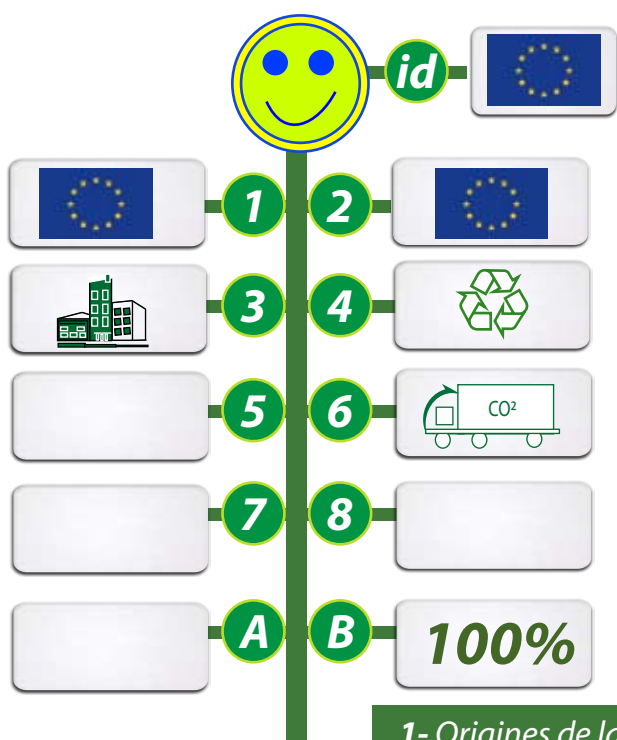

POUR UN DEVELOPPEMENT SOUHAITABLE, POUR UNE COMMUNICATION DURABLE ET RESPONSABLE !

## REGLES A INSERT A PARTIR DE PLASTIQUE RECYCLE.

Couleurs	
	BLEU
	GRIS
	ORANGE
	ROUGE
	VERT
	NOIR

REF: **GO11-07R15** 15cm

REF: **GO11-07R30** 30cm

### REGLES A INSERT A PARTIR DE PLASTIQUE RECYCLE.

Règles de 15 et 30cm de fabrication européenne.

Impression insert : en quadrichromie recto et verso.

Quantité minimum avec marquage : 1000 pièces.