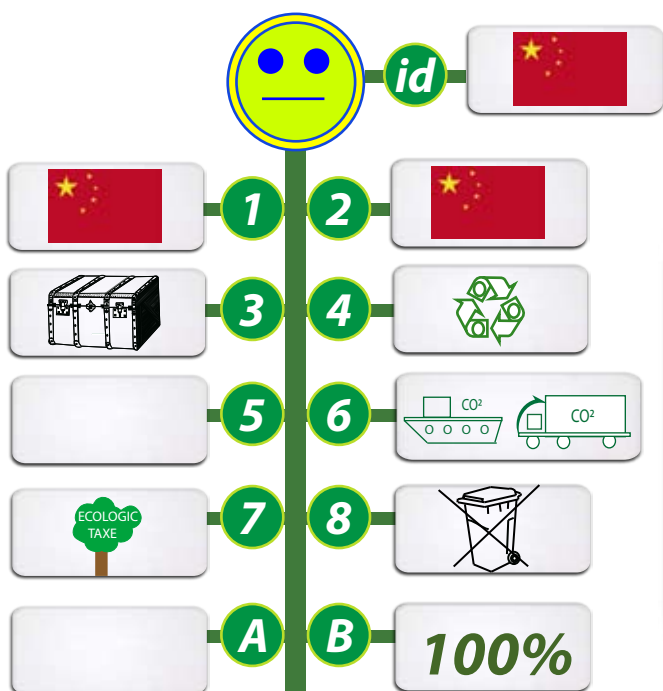

POUR UN DEVELOPPEMENT SOUHAITABLE, POUR UNE COMMUNICATION DURABLE ET RESPONSABLE !

MINI CALCULATRICE A EAU

REF: GO10-11-02030

MINI CALCULATRICE A EAU
 Calculatrice à 8 chiffres à alimentation hydraulique.
 Matériau : ABS
 Dimension du produit 6 cm L x 9 cm H x 1,2 cm D
 Marquage sur le coté avant en bas :
 30 mm de longueur sur 10 mm H maximum.
 Emballage dans une boîte individuelle.

1- Origines de la matière 2- Fabrication du produit 3- Informations produits
 4- Propriétés de la matière 5- Appellations ou labels 6- Mode de transport
 7- Taxes en vigueur en France 8- Autres informations id- Idée originale ou pas
 A- Coût CO² de fabrication unitaire B- % du CO² en transport compensé GOVA.