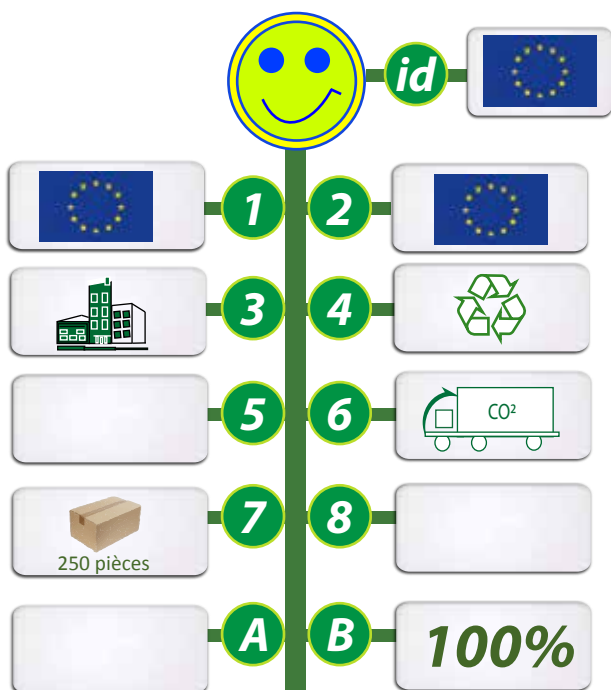

POUR UN DEVELOPPEMENT SOUHAITABLE, POUR UNE COMMUNICATION DURABLE ET RESPONSABLE !

POT A CRAYONS EN MATIERE RECYCLEE

Couleurs	
	NOIR
	BLANC
	BLEU
	ROUGE
	JAUNE
	VERT

POT A CRAYONS RECYCLE

Fabriqué en plastique recyclé.
 Dimension : 107 x 100mm.
 Coloris : noir, blanc, bleu, vert, rouge et jaune.
 Surface de marquage : 50 x 50mm.

REF: GO11-13PC85

**INFOS TOTEM
 GOVA**

1- Origines de la matière 2- Fabrication du produit 3- Informations produits
 4- Propriétés de la matière 5- Appellations ou labels 6- Mode de transport
 7- Conditionnement 8- Autres informations id - Idée originale ou pas
 A- Coût CO² de fabrication unitaire B - % du CO² en transport compensé GOVA.