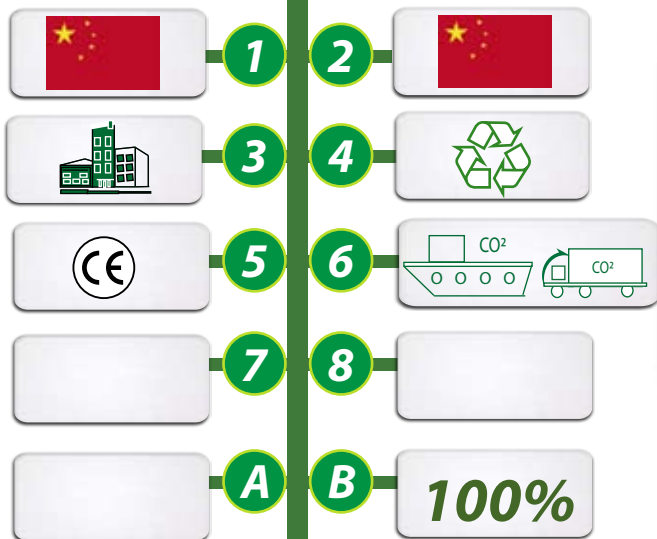

POUR UN DEVELOPPEMENT SOUHAITABLE, POUR UNE COMMUNICATION DURABLE ET RESPONSABLE !

PARAPLUIE DROIT CITY PLANET

Chocolat

Marine

Noir

Ecru

REF: GO01-08PPET1

id

LE CITY PLANET - Parapluie droit
 100 % en toile recyclée, fabriqué avec des bouteilles plastiques.
 100 % Imperméable.
 Baleinage métal. Poignée bois foncé.
 Mât et embouts de baleines en bois, 8 baleines.
 Marquage sur pans ou poignée.

1- Origines de la matière 2- Fabrication du produit 3- Informations produits
 4- Propriétés de la matière 5- Appellations ou labels 6- Mode de transport
 7- Taxes en vigueur en France 8- Autres informations id - Idée originale ou pas
 A- Coût CO² de fabrication unitaire B - % du CO² en transport compensé GOVA.