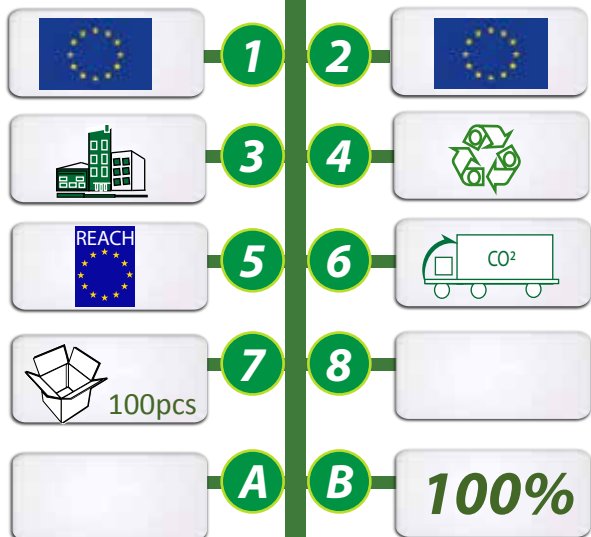

POUR UN DEVELOPPEMENT SOUHAITABLE, POUR UNE COMMUNICATION DURABLE ET RESPONSABLE !

PORTE-DOCUMENTS XA EN POLYPROPYLENE

Référence	Dimension
GO50-1221BT	36 x 25 x 3cm
GO50-1222BT	36 x 25 x 4cm
GO50-1231BT	36 x 25 x 5cm
GO50-1232BT	36 x 25 x 6cm
GO50-1240BT	36 x 25 x 7cm
GO50-1203BT	38 x 28 x 3cm
GO50-1209BT	38 x 28 x 5cm

Fabriqué en polypropylène,
 Existe en opaque ou transparent
 Marquage : Quadri ou sérigraphie 1 à 4 couleurs.

CODES COULEURS POUR LE POLYPROPYLENE TRANSLUCIDE

CODES COULEURS POUR LE POLYPROPYLENE OPAQUE