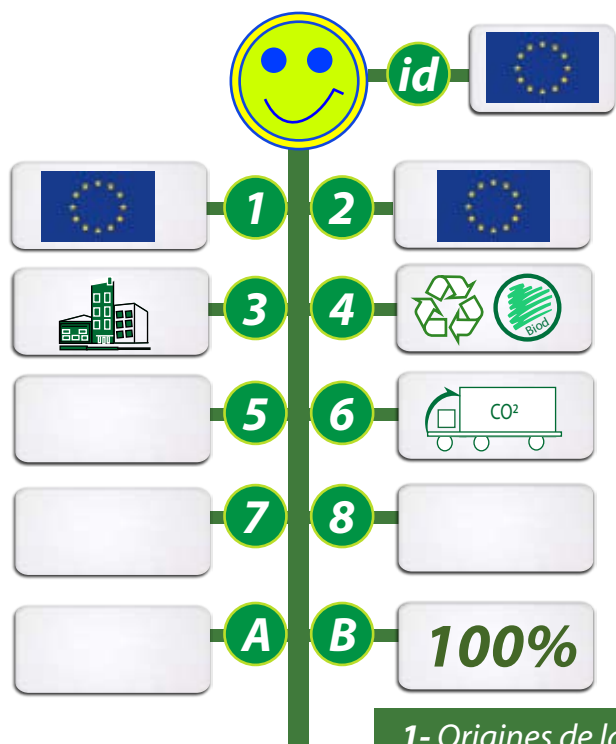

POUR UN DEVELOPPEMENT SOUHAITABLE, POUR UNE COMMUNICATION DURABLE ET RESPONSABLE !

POCHETTE EN CARTON RECYCLE

POCHETTE EN CARTON RECYCLE

Porte documents fabriqué en carton recyclé
 Coloris naturel.

Dimension : 22,5 x 31,5cm

Marquage : Gravure à sec, sérigraphie ou UVI,
 ou thermogravure.

REF: GO50-1550RD

Nos produits sont fabriqués en carton avec des fibres 100% recyclées récupérées après le tri sélectif des déchets.

INFOS TOTEM GOVA

1- Origines de la matière 2 - Fabrication du produit 3- Informations produits
 4 - Propriétés de la matière 5 - Appellations ou labels 6- Mode de transport
 7- Taxes en vigueur en France 8 - Autres informations id - Idée originale ou pas
 A- Coût CO² de fabrication unitaire B - % du CO² en transport compensé GOVA.