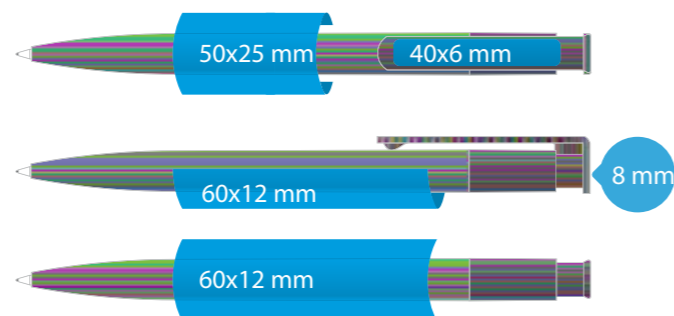

NOUS POUVONS REALISER CE MODELE EN BIO-PLASTIQUE BIODEGRADABLE

STAR

STAR COLOUR

STAR TRANSLUCIDE

FABRICATION SPECIALE

A PARTIR DE 5.000 PIECES, CONSTRUISEZ VOTRE STYLO STAR ! MIXEZ LE CORPS ET LES ATTRIBUTS !