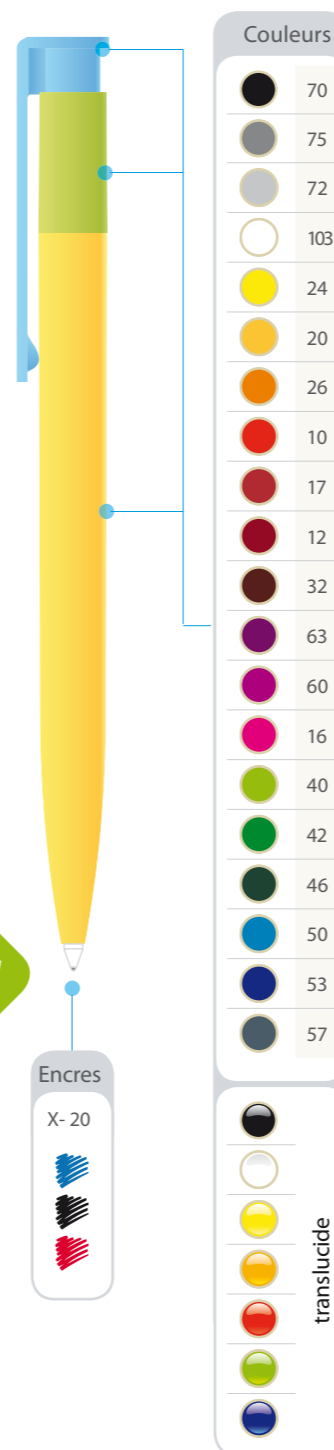

POUR UN DEVELOPPEMENT SOUHAITABLE, POUR UNE COMMUNICATION DURABLE ET RESPONSABLE !

ORIGINE DE LA MATIERE PREMIERE.	FABRICATION DU PRODUIT.	PLASTIQUE CLASSIQUE PROPRIETES DE LA MATIERE PREMIERE.	ISO 9001 LABELS APPELLATIONS.
SOURCE INFOS PRODUIT.	MODE DE TRANSPORT UTILISE	<b>5,5Kg</b> Coût CO <sup>2</sup> Transport/Qté	<b>1000 pièces</b> QUANTITE MINIMUM

NOUS POUVONS REALISER CE MODELE EN BIO-PLASTIQUE BIODEGRADABLE

STAR

STAR COLOUR

STAR TRANSLUCIDE

FABRICATION SPECIALE

A PARTIR DE 5.000 PIECES, CONSTRUISEZ VOTRE STYLO STAR ! MIXEZ LE CORPS ET LES ATTRIBUTS !

A PARTIR DE 5.000 PIECES, NOUS REALISONS VOTRE POCLETTE PERSONNALISEE.