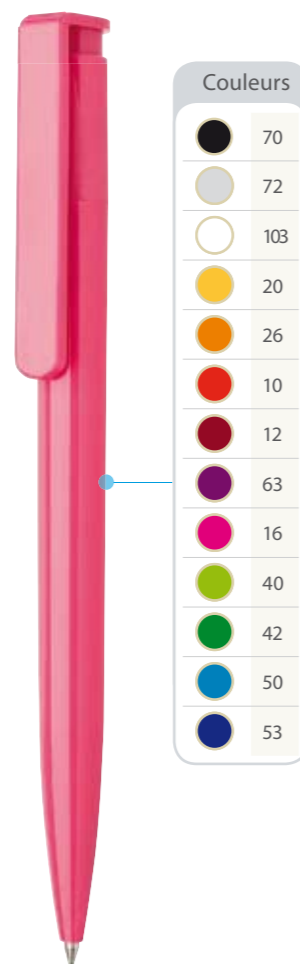

POUR UN DEVELOPPEMENT SOUHAITABLE, POUR UNE COMMUNICATION DURABLE ET RESPONSABLE !

ORIGINE DE LA MATIERE PREMIERE.	FABRICATION DU PRODUIT.	PLASTIQUE CLASSIQUE PROPRIETES DE LA MATIERE PREMIERE.	ISO 9001 LABELS APPELLATIONS.
SOURCE INFOS PRODUIT.	MODE DE TRANSPORT UTILISE	<b>5,5Kg</b> Coût CO <sup>2</sup> Transport/Qté	<b>1000 pièces</b> QUANTITE MINIMUM

NOUS POUVONS REALISER CE MODELE EN BIO-PLASTIQUE BIODEGRADABLE

STAR

STAR COLOUR

STAR TRANSLUCIDE

FABRICATION SPECIALE

A PARTIR DE 5.000 PIECES, CONSTRUISEZ VOTRE STYLO STAR ! MIXEZ LE CORPS ET LES ATTRIBUTS !