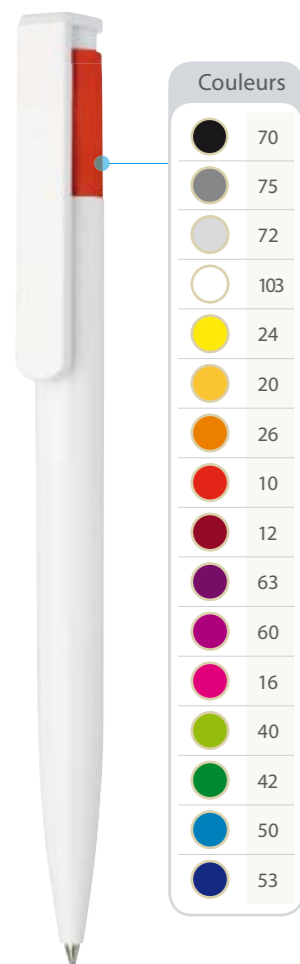

POUR UN DEVELOPPEMENT SOUHAITABLE, POUR UNE COMMUNICATION DURABLE ET RESPONSABLE !

ORIGINE DE LA MATIERE PREMIERE.	FABRICATION DU PRODUIT.	PLASTIQUE CLASSIQUE PROPRIETES DE LA MATIERE PREMIERE.	ISO 9001 LABELS APPELLATIONS.
SOURCE INFOS PRODUIT.	MODE DE TRANSPORT UTILISE	<b>5,5Kg</b> Coût CO <sup>2</sup> Transport/Qté	<b>1000 pièces</b> QUANTITE MINIMUM

NOUS POUVONS REALISER CE MODELE EN BIO-PLASTIQUE BIODEGRADABLE

STAR

STAR COLOUR

STAR TRANSLUCIDE

FABRICATION SPECIALE

A PARTIR DE 5.000 PIECES, CONSTRUISEZ VOTRE STYLO STAR ! MIXEZ LE CORPS ET LES ATTRIBUTS !