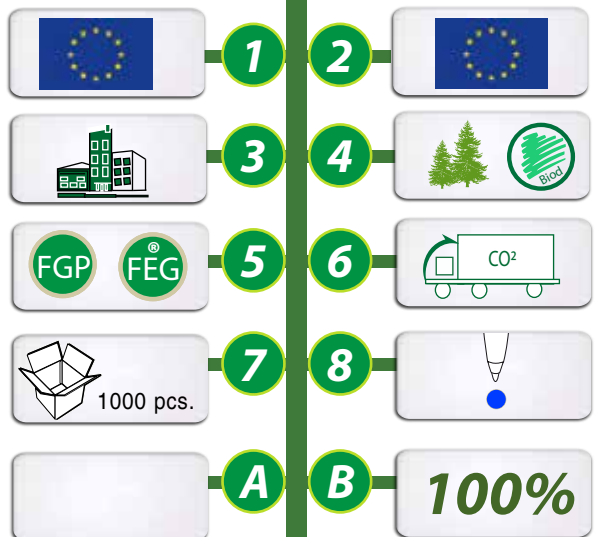

POUR UN DEVELOPPEMENT SOUHAITABLE, POUR UNE COMMUNICATION DURABLE ET RESPONSABLE !

STYLO SIMPLE FOREST

REF: GO24-10S01

SIMPLE FOREST Stylo bille en bois de bouleau.

Longueur : 160mm - Diamètre de 10mm.
 Rechargeable avec des mines type Parker.
 Marquage impression sur le corps
 Dimensions : 50 x 20mm.

REF: GO36-07SB81

SIMPLE FOREST Stylo bille en bois de hêtre avec label.

Longueur : 160mm - Diamètre de 10mm.
 Rechargeable avec des mines type Parker.
 Marquage impression sur le corps
 Dimensions : 100 x 7mm.

**INFOS TOTEM
 GOVA**

1- Origines de la matière 2 - Fabrication du produit 3- Informations produits
 4 - Propriétés de la matière 5 - Appellations ou labels 6- Mode de transport
 7- Conditionnement 8 - Autres informations id - Idée originale ou pas
 A- Coût CO² de fabrication unitaire B - % du CO² en transport compensé GOVA.