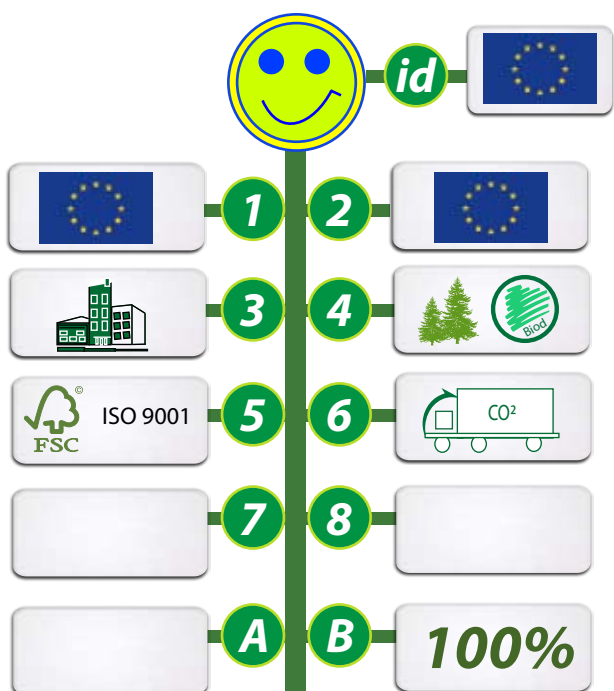

POUR UN DEVELOPPEMENT SOUHAITABLE, POUR UNE COMMUNICATION DURABLE ET RESPONSABLE !

TUBE DE 5 CRAYONS PAPIER CRISTAL SWAROVSY

REF: GO38-10TSW1

TUBE DE 5 CRAYONS avec cristal Swarovsky.

Crayon papier noir en bois de forêts européennes label FSC avec un cristal Swarovsky.

Marquage sur corps : 1 couleur
 Dimension : 70 x 19mm.

1- Origines de la matière 2- Fabrication du produit 3- Informations produits
 4- Propriétés de la matière 5- Appellations ou labels 6- Mode de transport
 7- Taxes en vigueur en France 8- Autres informations id - Idée originale ou pas
 A- Coût CO² de fabrication unitaire B - % du CO² en transport compensé GOVA.

**INFOS TOTEM
 GOVA**