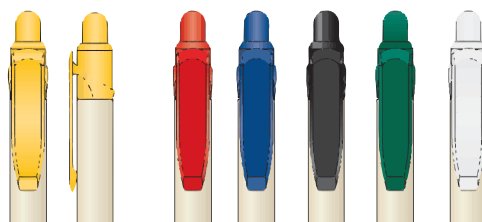

POUR UN DEVELOPPEMENT SOUHAITABLE, POUR UNE COMMUNICATION DURABLE ET RESPONSABLE !

STYLO VEGETAL ECO-CARTON

REF: **GO56-13SB01**

VEGETAL ECO-CARTON

Stylo bille rétractable en carton recyclé et attributs en résine végétale biodégradable.
 Marquage corps : 40 x 20mm.
 Marquage sur clip : 20 x 5mm.