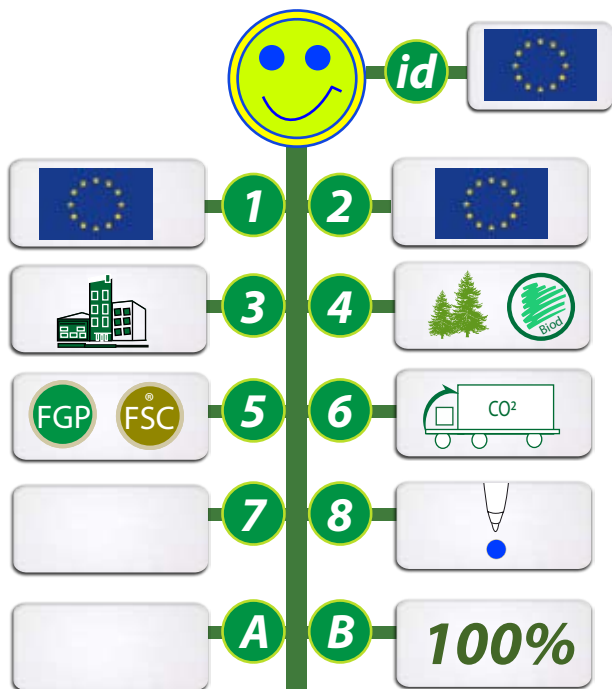

## STYLO SIMPLE FOREST

REF: GO24-10S01

SIMPLE FOREST Stylo bille en bois de bouleau.

Longueur : 160mm - Diamètre de 10mm.  
 Rechargeable avec des mines type Parker.  
 Marquage impression sur le corps  
 Dimensions : 50 x 20mm.

REF: GO36-07SB81

SIMPLE FOREST FSC Stylo bille en bois de hêtre avec label FSC.

Longueur : 160mm - Diamètre de 10mm.  
 Rechargeable avec des mines type Parker.  
 Marquage impression sur le corps  
 Dimensions : 100 x 7mm.

INFOS TOTEM  
 GOVA

1- Origines de la matière 2- Fabrication du produit 3- Informations produits  
 4- Propriétés de la matière 5- Appellations ou labels 6- Mode de transport  
 7- Taxes en vigueur en France 8- Autres informations id - Idée originale ou pas  
 A- Coût CO<sup>2</sup> de fabrication unitaire B - % du CO<sup>2</sup> en transport compensé GOVA.