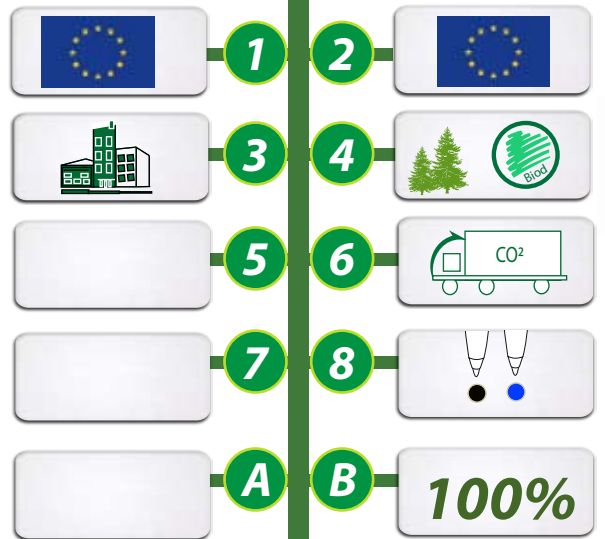

POUR UN DEVELOPPEMENT SOUHAITABLE, POUR UNE COMMUNICATION DURABLE ET RESPONSABLE !

VEGETAL INGEO FT ou GIVRE

Givré

FT

Couleurs

●	NOIR
○	BLANC
●	ORANGE
●	ROUGE
●	VERT
●	JAUNE
●	BLEU Elec
●	ROSE
●	LILAS

Couleurs

●	NOIR
○	BLANC
●	ROUGE
●	VERT
●	BLEU
●	JAUNE

REF: GO24-10B01
 Stylo bille corps givré

REF: GO24-10B02
 stylo bille corps mat

STYLO BILLE Biodégradable et compostable.
 2 MODELES disponibles : corps givré ou corps mat.
 Ce stylo rétractable est fabriqué en résine végétale.
 Stylo bille rechargeable, impression en sérigraphie.
 Marquage corps : 45 x 20mm.

1- Origines de la matière 2- Fabrication du produit 3- Informations produits
 4- Propriétés de la matière 5- Appellations ou labels 6- Mode de transport
 7- Taxes en vigueur en France 8- Autres informations id - Idée originale ou pas
 A- Coût CO² de fabrication unitaire B - % du CO² en transport compensé GOVA.