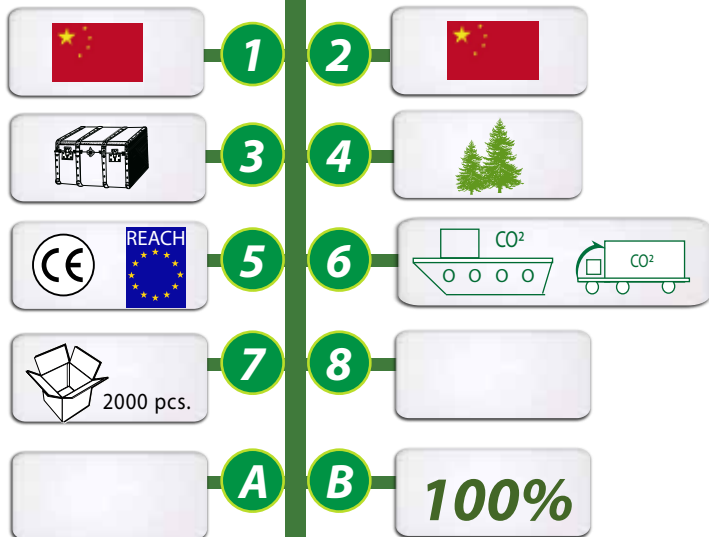

POUR UN DEVELOPPEMENT SOUHAITABLE, POUR UNE COMMUNICATION DURABLE ET RESPONSABLE !

DEMI CRAYON PAPIER HF1

REF: GO24-06CHF1

DEMI CRAYON DE PAPIER HF1

Coloris : Bleu foncé, noir et blanc.

Impression : 1 couleur.

Dimension de marquage : 25 x 10 mm