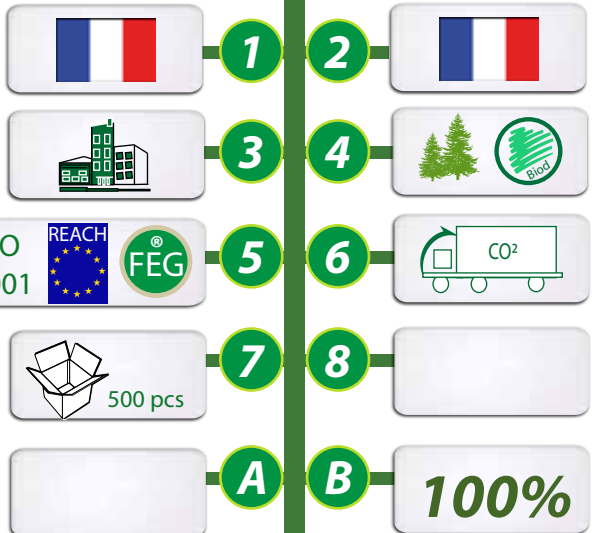

POUR UN DEVELOPPEMENT SOUHAITABLE, POUR UNE COMMUNICATION DURABLE ET RESPONSABLE !

CRAYONS PAPIER ROND ST JACQ NATUREL VERNIS EN CEDRE

AVEC OU SANS GOMME

GOMME - COLORIS DISPONIBLES

VIROLES DISPONIBLES

Couleurs de marquage à chaud						
 Réf. : Blanc	 Réf. : 964 Pantone : 180C	 Réf. : 917 Pantone 282C	 Réf. : 975 Pantone 356C	 Réf. : 969 Pantone 4705C	 Réf. : 933 Pantone 534C	 Réf. : Black
 Réf. : 973 Pantone 115C	 Réf. : 960 Pantone 205C	 Réf. : 935 Pantone 292C	 Réf. : 976 Pantone 364C	 Réf. : 968 Pantone 476C	 Réf. : 932 Pantone 537C	 Réf. : Argent Brillant
 Réf. : 972 Pantone 136C	 Réf. : 941 Pantone 236C	 Réf. : 931 Pantone 2925C	 Réf. : 978 Pantone 424C	 Réf. : 965 Pantone 484C	 Réf. : 977 Pantone 553C	 Réf. : Argent Mat
 Réf. : 970 Pantone 1615C	 Réf. : 901 Pantone 2728C	 Réf. : 925 Pantone 293C	 Réf. : 924 Pantone 431C	 Réf. : 963 Pantone 485C	 Réf. : 943 Pantone 5783C	 Réf. : Or Brillant
 Réf. : 961 Pantone 166C	 Réf. : 902 Pant. Reflex Blue	 Réf. : 948 Pantone 297C	 Réf. : 923 Pantone 433C	 Réf. : 967 Pantone 491C	 Réf. : 937 Pantone 668C	 Réf. : Bronze 971 Pantone 131C
 Réf. : 962 Pantone 173C	 Réf. : 946 Pantone 2767C	 Réf. : 974 Pantone 3295C	 Réf. : 916 Pantone Black 4C	 Réf. : 966 Pantone 499C	 Réf. : 914 Pantone 7401C	

CRAYON NATUREL ST JACQ

Bois de cèdre (bois clair) avec ou sans gomme.
Bois certifié label SFI® (pour Sustainable Forestry Initiative®) indique aux consommateurs qu'ils achètent des produits de bois provenant de forêts gérées durablement. Fabrication FRANCAISE
Marquage 1 couleur à chaud 120mm x 360°
10 couleurs de gommes au choix
3 couleurs de viroles au choix.

REF: GO87-12CF03

Origine : France