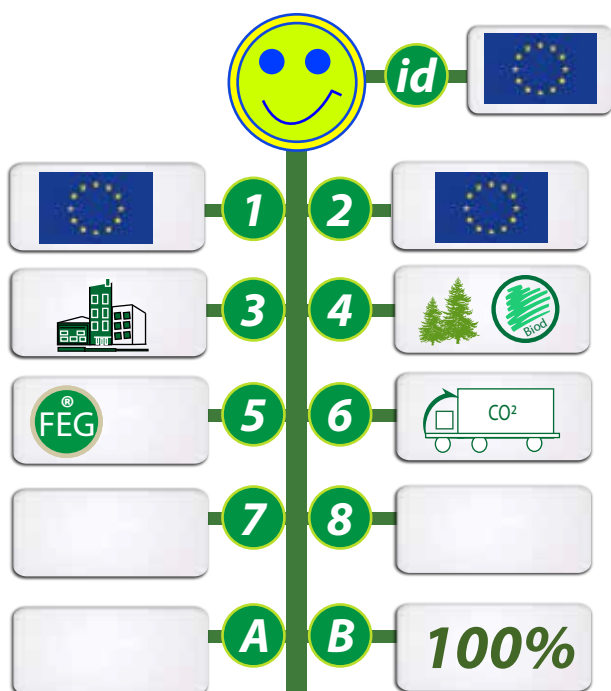

POUR UN DEVELOPPEMENT SOUHAITABLE, POUR UNE COMMUNICATION DURABLE ET RESPONSABLE !

TUBE DE 5 CRAYONS PAPIER CRISTAL SWAROVSKI

REF: GO38-10TSW1

TUBE DE 5 CRAYONS avec cristal Swarovski.

Crayon papier noir en bois de forêts européennes gérées et protégées certifiées par un label.

Marquage sur corps : 1 couleur
 Dimension : 70 x 19mm.

1- Origines de la matière 2- Fabrication du produit 3- Informations produits 4- Propriétés de la matière 5- Appellations ou labels 6- Mode de transport 7- Taxes en vigueur en France 8- Autres informations id - Idée originale ou pas A- Coût CO² de fabrication unitaire B - % du CO² en transport compensé GOVA.