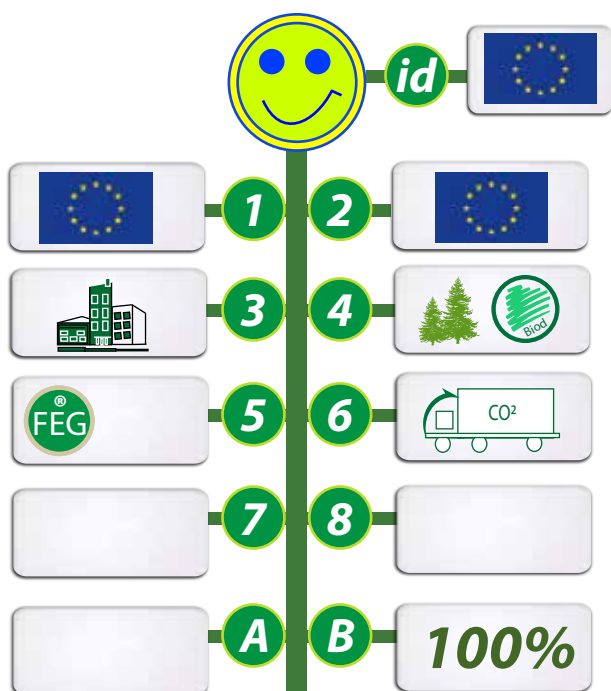

POUR UN DEVELOPPEMENT SOUHAITABLE, POUR UNE COMMUNICATION DURABLE ET RESPONSABLE !

BOITE DE 3 CRAYONS PAPIER CRISTAL SWAROVSKI

REF: GO38-10BSW1

BOITE DE 3 CRAYONS AVEC LABEL. Cristal Swarovski.

Crayon papier noir en bois de forêts européennes gérées avec label.
Marquage sur corps : 1 couleur
Dimension : 70 x 19mm.
Possibilité de marquer la boîte

**INFOS TOTEM
GOVA**

1- Origines de la matière 2- Fabrication du produit 3- Informations produits
4- Propriétés de la matière 5- Appellations ou labels 6- Mode de transport
7- Taxes en vigueur en France 8- Autres informations id - Idée originale ou pas
A- Coût CO² de fabrication unitaire B - % du CO² en transport compensé GOVA.