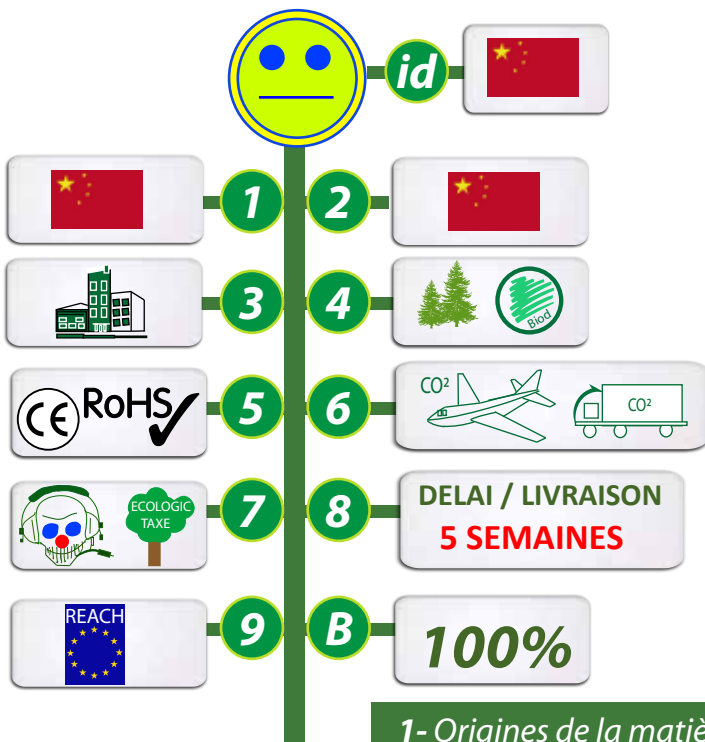

POUR UN DEVELOPPEMENT SOUHAITABLE, POUR UNE COMMUNICATION DURABLE ET RESPONSABLE !

CLE USB BAMBOU KEY

REF: GO02-12BE04

CLE USB BAMBOU KEY
Clé usb fabriquée en bambou de 512Mo à 16Go
Dimension : 70 x 25 x 5mm.
MARQUAGE : Tampographie 25 x 8mm
Emballage par défaut : sachet plastique zip ou boite en carton recyclé.