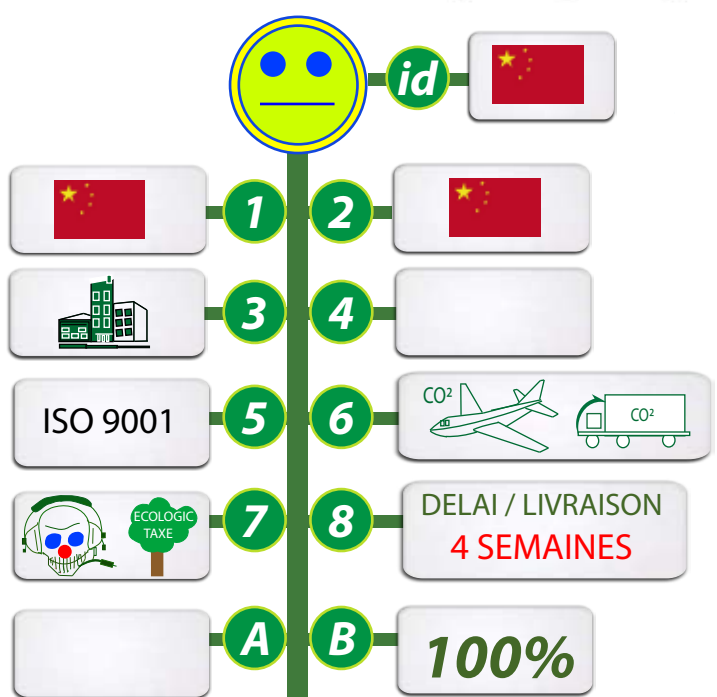

POUR UN DEVELOPPEMENT SOUHAITABLE, POUR UNE COMMUNICATION DURABLE ET RESPONSABLE !

CLE WEB OU WEBKEY AVEC LIEN(S) VERS VOTRE SITE

LIEN VERS UN SITE INTERNET

BOUTON SELECTION DES SITES

MULTI- LIENS VERS DES SITES INTERNET

La clé web ou webkey est une mini clé usb sans mémoire de stockage, qui contient une ou plusieurs liens qui dirigera vos clients vers l'adresse internet de votre choix.

- REF: **GO21-11WSL** 1 SEUL LIEN
- REF: **GO21-11WSLM** MULTI LIENS

CLE WEB OU WEBKEY
 Dimension de la clé : 48 x 28mm
 Epaisseur : 3mm
 MARQUAGE : Sérigraphie
 Dimension de marquage : 30 x 27mm
 Emballage par défaut : sachet plastique zip.

1- Origines de la matière 2 - Fabrication du produit 3- Informations produits 4 - Propriétés de la matière 5 - Appellations ou labels 6 - Mode de transport 7- Taxes en vigueur en France 8 - Autres informations **id** - Idée originale ou pas A- Coût CO₂ de fabrication unitaire B - % du CO₂ en transport compensé GOVA.