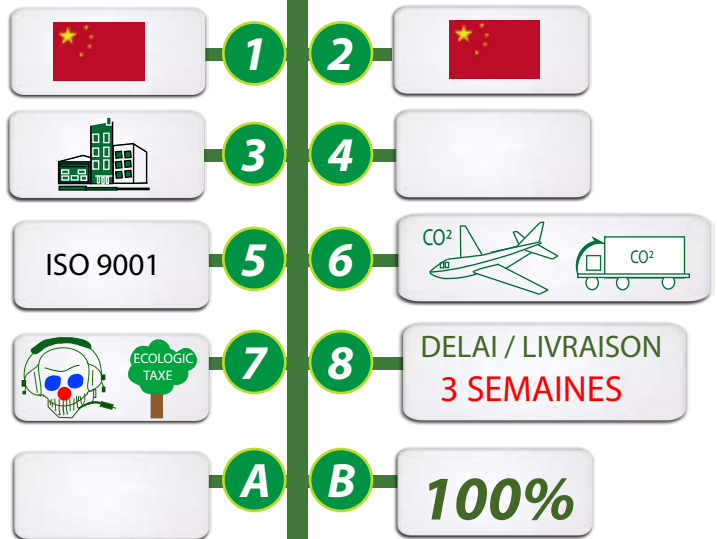

POUR UN DEVELOPPEMENT SOUHAITABLE, POUR UNE COMMUNICATION DURABLE ET RESPONSABLE !

CLE USB / STYLO MODELE STYLUX ONE

REF: GO21-11USTO

STYLO CLE USB : STYLUX ONE
 Stylo usb fabriquée en métal et finition cuir.
 Capacités : 2Go.
 Dimension : 13,6 x 1,3mm.
 MARQUAGE : Gravure laser.
 Marquage : 31 x 6mm
 Emballage : Boite cadeaux en carton.
 Température de fonctionnement : 0° à 35°.
 Humidité ambiante : 5% à 95%.
 Altitude maximale d'utilisation : 3300m