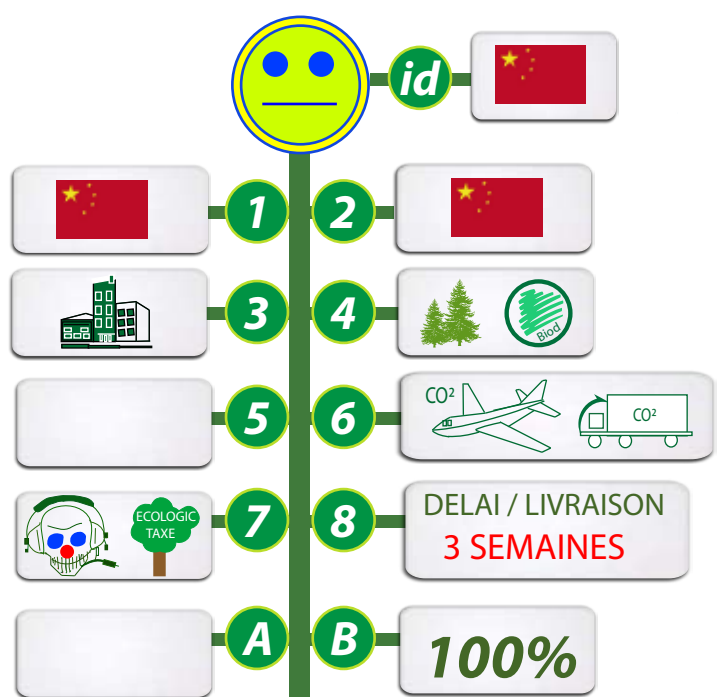

POUR UN DEVELOPPEMENT SOUHAITABLE, POUR UNE COMMUNICATION DURABLE ET RESPONSABLE !

## CLE USB BAMBOU SAVE

REF: GO21-11BA01

**CLE USB : BAMBOU SAVE**  
Clé usb fabriquée en bambou naturel.  
Capacités : de 1Go à 8Go.  
Dimension de la clé : 59mm x 23mm.  
MARQUAGE : Domming en quadri  
Marquage : 38 x 15mm  
Possibilité de gravure laser au Verso  
Emballage par défaut : sachet plastique zip.  
Température de fonctionnement : 0° à 35°.  
Humidité ambiante : 5% à 95%.  
Altitude maximale d'utilisation : 3300m