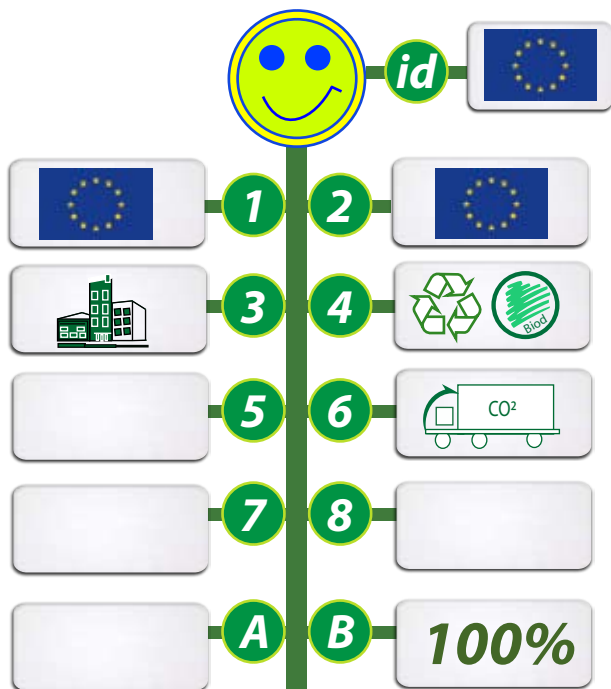

POUR UN DEVELOPPEMENT SOUHAITABLE, POUR UNE COMMUNICATION DURABLE ET RESPONSABLE !

CLASSEURS EN CARTON RECYCLE

REF: GO50-11502CR

CLASSEUR EN CARTON RECYCLE

2 anneaux. Dimensions : 33 x 32,5 x 3cm.
 Marquage : Gravure à sec, sérigraphie
 ou UVI, ou thermogravure.

Nos produits sont fabriqués en carton avec des fibres 100% recyclées récupérées après le tri sélectif des déchets.

Les coloris disponibles sont : Naturel,

1- Origines de la matière 2- Fabrication du produit 3- Informations produits
 4- Propriétés de la matière 5- Appellations ou labels 6- Mode de transport
 7- Taxes en vigueur en France 8- Autres informations id - Idée originale ou pas
 A- Coût CO² de fabrication unitaire B - % du CO² en transport compensé GOVA.