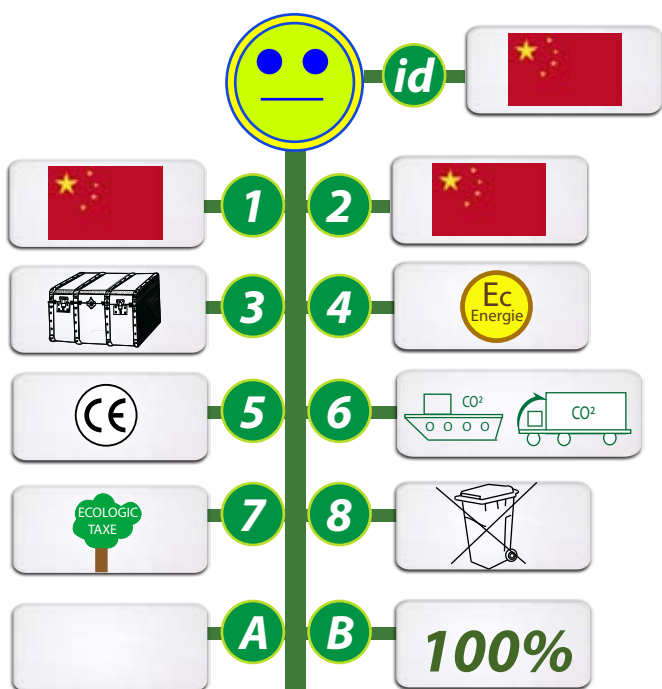

POUR UN DEVELOPPEMENT SOUHAITABLE, POUR UNE COMMUNICATION DURABLE ET RESPONSABLE !

CALCULATRICE SOLAIRE

REF: GO37-11CS8537

CALCULATRICE ENERGIE SOLAIRE

Calculatrice de bureau qui fonctionne à double énergie, solaire et pile.
 Dimension : 20 x 14,5 x 5cm.
 Marquage entre l'écran et les touches.
 Surface de marquage : 60 x 15mm.
 Emballage : boîte carton individuelle.

1- Origines de la matière 2- Fabrication du produit 3- Informations produits
 4- Propriétés de la matière 5- Appellations ou labels 6- Mode de transport
 7- Taxes en vigueur en France 8- Autres informations id - Idée originale ou pas
 A- Coût CO² de fabrication unitaire B - % du CO² en transport compensé GOVA.