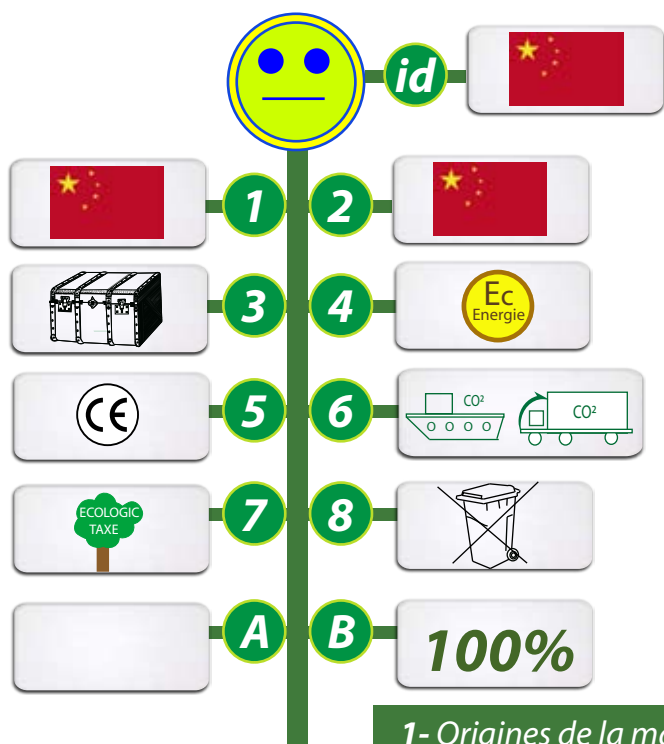

POUR UN DEVELOPPEMENT SOUHAITABLE, POUR UNE COMMUNICATION DURABLE ET RESPONSABLE !

CALCULATRICE SOLAIRE

REF: GO37-11CS2117

CALCULATRICE ENERGIE SOLAIRE

Calculatrice de bureau 12 chiffres qui fonctionne à double énergie, solaire et pile.
 Dimension : 10 x 15 x 1cm.
 Marquage 1 à 4 couleurs.
 Surface de marquage : 40 x 10mm.
 Emballage : boîte carton individuelle.

1- Origines de la matière 2 - Fabrication du produit 3- Informations produits
 4 - Propriétés de la matière 5 - Appellations ou labels 6- Mode de transport
 7- Taxes en vigueur en France 8 - Autres informations id - Idée originale ou pas
 A- Coût CO² de fabrication unitaire B - % du CO² en transport compensé GOVA.