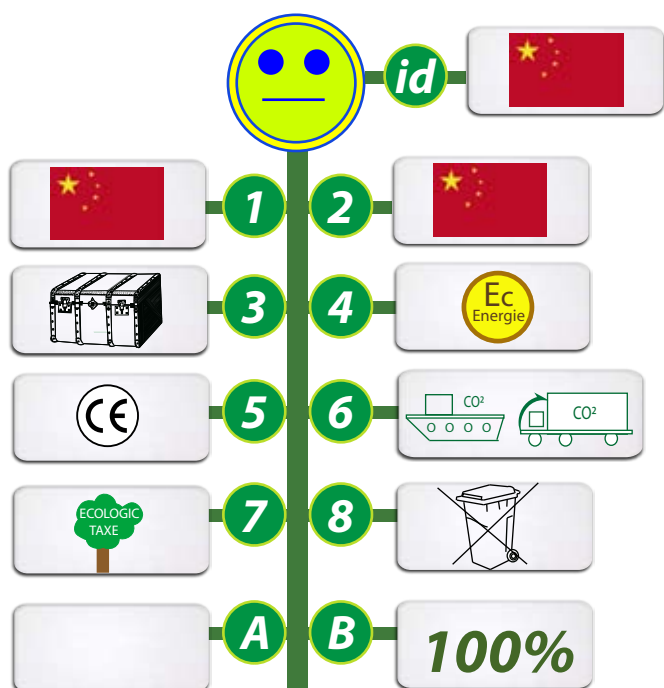

1- Origines de la matière 2 - Fabrication du produit 3- Informations produits
4 - Propriétés de la matière 5 - Appellations ou labels 6- Mode de transport
7- Taxes en vigueur en France 8 - Autres informations **id** - Idée originale ou pas
A- Coût CO² de fabrication unitaire **B** - % du CO² en transport compensé GOVA.

**INFOS
TOTEM**