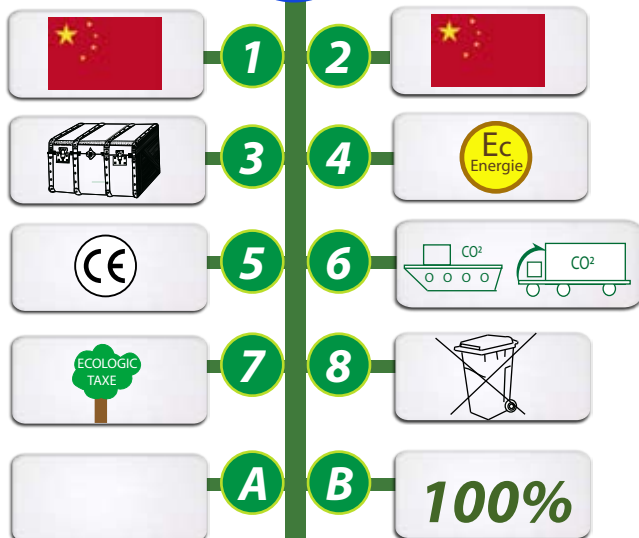

POUR UN DEVELOPPEMENT SOUHAITABLE, POUR UNE COMMUNICATION DURABLE ET RESPONSABLE !

CALCULATRICE SOLAIRE

REF: GO37-11CS0242

CALCULATRICE ENERGIE SOLAIRE
 Calculatrice 12 chiffres avec clavier type ordinateur.
 Fonctionne à l'énergie solaire et à pile.
 Pile bouton incluse.
 Dimension : 16 x 9,5 x 1cm.
 Surface de marquage : 40 x 15mm.
 Conditionnement : boîte en carton.

1- Origines de la matière 2 - Fabrication du produit 3- Informations produits
 4 - Propriétés de la matière 5 - Appellations ou labels 6- Mode de transport
 7- Taxes en vigueur en France 8 - Autres informations id - Idée originale ou pas
 A- Coût CO² de fabrication unitaire B - % du CO² en transport compensé GOVA.