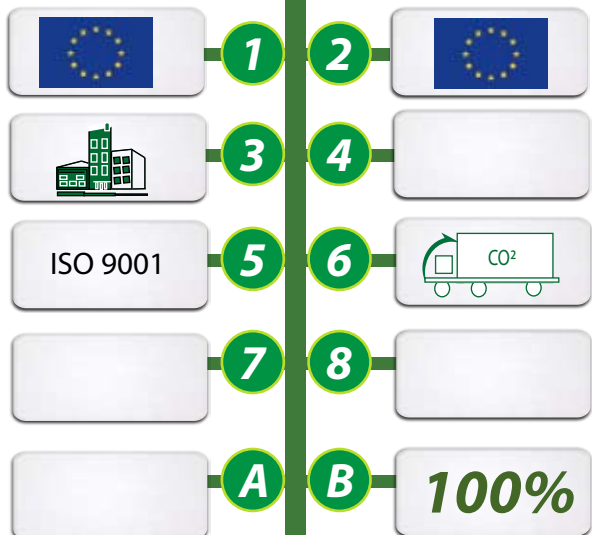

**mentos**

REF: GO34-11MHF1

**Format :** env. 50 x 26 mm  
**Poids :** env. 2,8 g/pièce.

**Conservation :** env. 18 mois si le produit est conservé dans un endroit approprié.

**Marquage :** personnalisé selon vos instructions.

**Conditionnement :** 1.500 pièces/carton  
**Commande minimum :** 10.500 pièces

1- Origines de la matière 2 - Fabrication du produit 3- Informations produits 4 - Propriétés de la matière 5 - Appellations ou labels 6- Mode de transport 7- Taxes en vigueur en France 8 - Autres informations id - Idée originale ou pas A- Coût CO<sup>2</sup> de fabrication unitaire B - % du CO<sup>2</sup> en transport compensé GOVA.